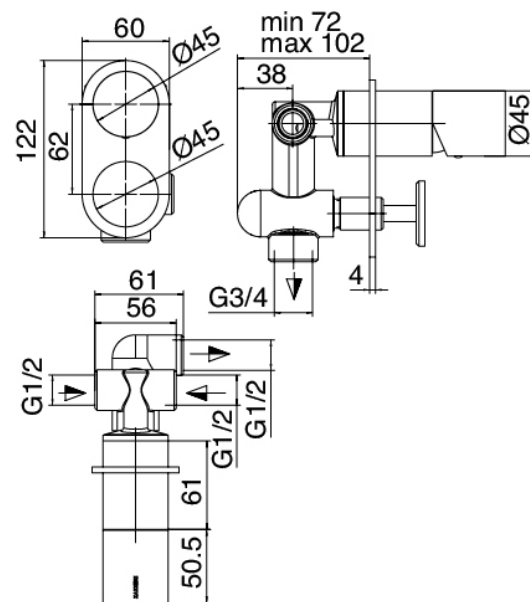

Modern - Brazo de ducha con ducha y ducha de mano

Codice kit: 2100 DDI-090

Brazo de ducha con ducha, ducha de mano y mezclador incorporado – 2 salidas

Componenti

Brazo de pared

Cod: 2100BR01A00

Cano para bateria lavabo/ducha 60 mm - sin Cano

Ducha stand alone

Cod: 21000414A00

Set ducha con toma de agua

Chorro suministrador Pop

Cod: 2100CL08A00

Cano para ducha - Laton

Mezclador monomando

Cod: 2100A401A00

Mezclador de ducha empotrado con inversor - pieza externa

Parte basta

Cod: 2100B401A00

Mezclador de ducha empotrado con inversor - pieza empotrada

Finiture disponibili:

finiture speciali su richiesta salvo quantitativi minimi di ordine garantiti