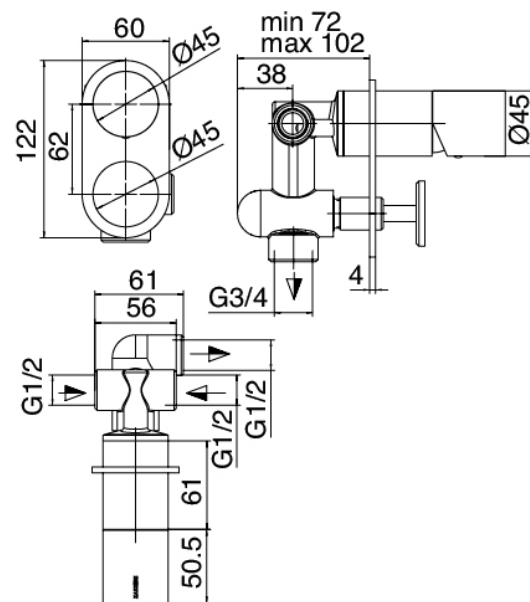

### Brazo de pared

Cod: 2100BR01A00

Cano para bateria lavabo/ducha 60 mm - sin Cano

### Chorro suministrador Pop

Cod: 2100CL08A00

Cano para ducha - Laton

### Mezclador monomando

Cod: 2100A401A00

Mezclador de ducha empotrado con inversor - pieza externa

### Parte basta

Cod: 2100B401A00

Mezclador de ducha empotrado con inversor - pieza empotrada