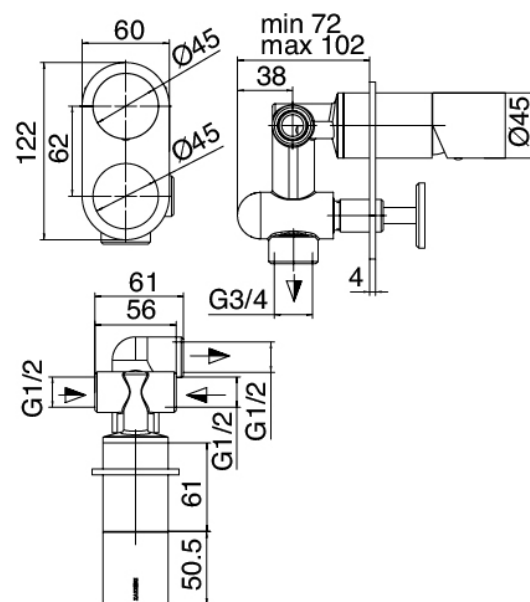

Modern - Brazo de ducha con ducha y ducha de mano

Codice kit: 2100 DDI-090

Brazo de ducha con ducha, ducha de mano y mezclador incorporado – 2 salidas

Componenti

Brazo de pared

Cod: 2100BR01A00

Cano para bateria lavabo/ducha 60 mm - sin Cano

Ducha stand alone

Cod: 21000414A00

Set ducha con toma de agua

Chorro suministrador Pop

Cod: 2100CL08A00

Cano para ducha - Laton

Mezclador monomando

Cod: 2100A401A00

Mezclador de ducha empotrado con inversor - pieza externa

Parte basta

Cod: 2100B401A00

Mezclador de ducha empotrado con inversor - pieza empotrada

Finiture disponibili:

finiture speciali su richiesta salvo quantitativi minimi di ordine garantiti