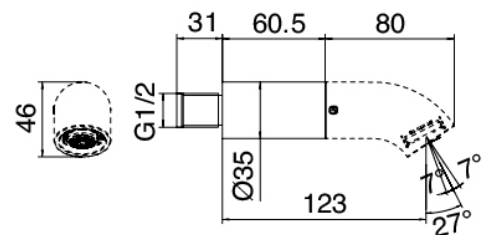

## Modern - Brazo de ducha con ducha y ducha de mano

Codice kit: 2100 DDI-090

Brazo de ducha con ducha, ducha de mano y mezclador incorporado – 2 salidas

### Brazo de pared

Cod: 2100BR01A00

Cano para bateria lavabo/ducha 60 mm - sin Cano