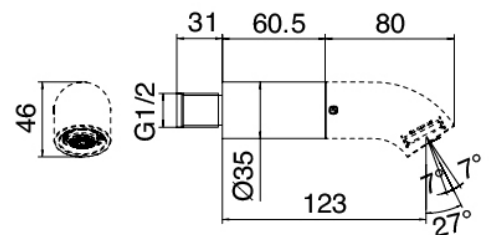

Modern - Brazo de ducha con ducha y ducha de mano

Codice kit: 2100 DDI-090

Brazo de ducha con ducha, ducha de mano y mezclador incorporado – 2 salidas

Componenti

Brazo de pared

Cod: 2100BR01A00

Cano para bateria lavabo/ducha 60 mm - sin Cano

Ducha stand alone

Cod: 21000414A00

Set ducha con toma de agua

Chorro suministrador Pop

Cod: 2100CL08A00

Cano para ducha - Laton

Mezclador monomando

Cod: 2100A401A00

Mezclador de ducha empotrado con inversor - pieza externa

Parte basta

Cod: 2100B401A00

Mezclador de ducha empotrado con inversor - pieza empotrada

Finiture disponibili:

finiture speciali su richiesta salvo quantitativi minimi di ordine garantiti