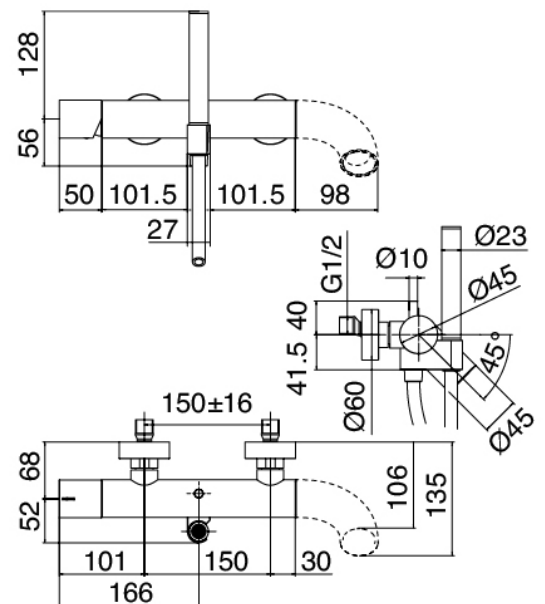

Grupo mezclador con chorro suministrador

Cod: 2100A400A00

Mezclador de banera externo sin Cano