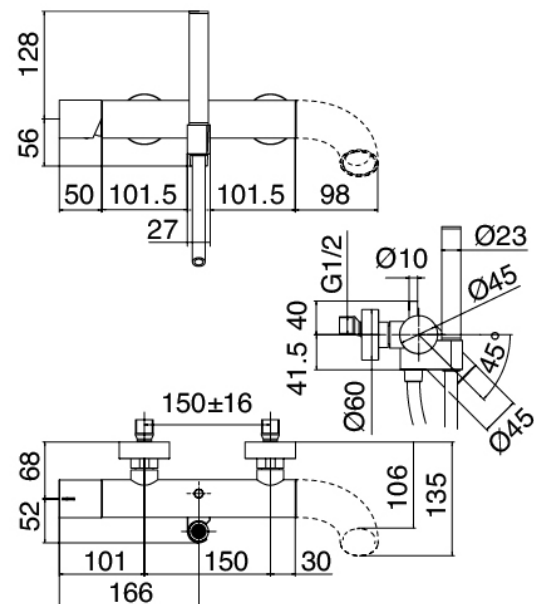

Grupo mezclador con chorro suministrador

Cod: 2100A400A00

Mezclador de banera externo sin Cano