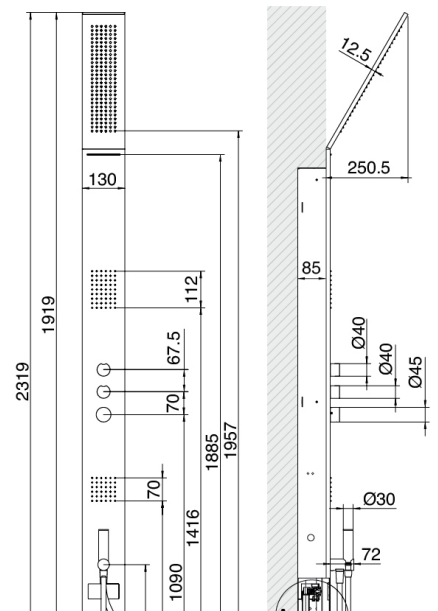

Obligua - Columna de ducha multifuncional (con Flyfall ®) empotrada

Codice kit: 1500 CDS-040

Columna de ducha multifuncional (con Flyfall ®) con ducha inclinada y termostático empotrado – 4 salidas

Componenti

Columna equipada

Cod: 15000611A00

Columna de ducha completa con plato de ducha

Parte basta

Cod: 1500B608A00

Columna de ducha completa - Pieza empotrada

Finiture disponibili:

finiture speciali su richiesta salvo quantitativi minimi di ordine garantiti