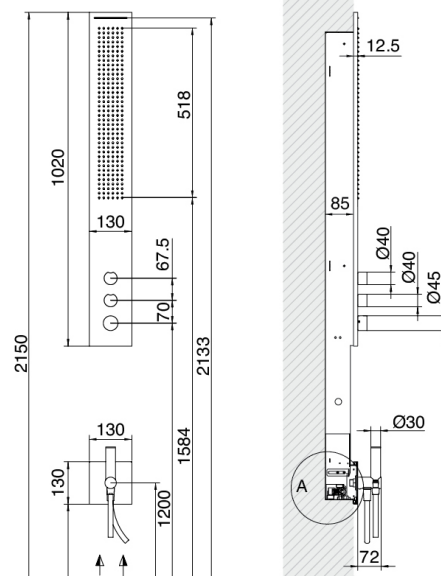

image not found or type unknown http://zazzeri.thesecom.net/es/wp-content/uploads/2017/04/b3daf2_357a

Obligua - Columna de ducha multifuncional (con Flyfall ®) empotrada

Codice kit: 1500 CDI-060

Columna de ducha multifuncional (con Flyfall ®) con ducha plana y termostático empotrado – 4 salidas

Componenti

Columna equipada

Cod: 15000613A00

Columna de ducha in dos piezas con plato de ducha

Parte basta

Cod: 1500B610A00

Columna de ducha in dos piezas - Pieza empotrada

Finiture disponibili: