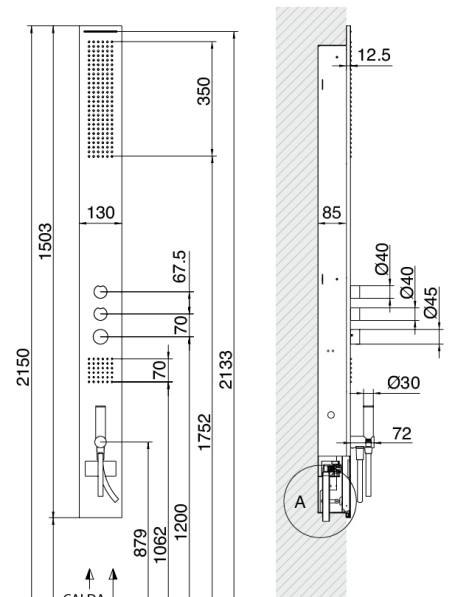

Obligua - Columna de ducha multifuncional (con Flyfall ®) empotrada

Codice kit: 1500 CDI-050

Columna de ducha multifuncional (con Flyfall ®) con ducha plana y termostático empotrado – 4 salidas

Componenti

Columna equipada

Cod: 15000612A00

Columna de ducha completa con plato de ducha piso

Parte basta

Cod: 1500B608A00

Columna de ducha completa - Pieza empotrada

Finiture disponibili:

finiture speciali su richiesta salvo quantitativi minimi di ordine garantiti