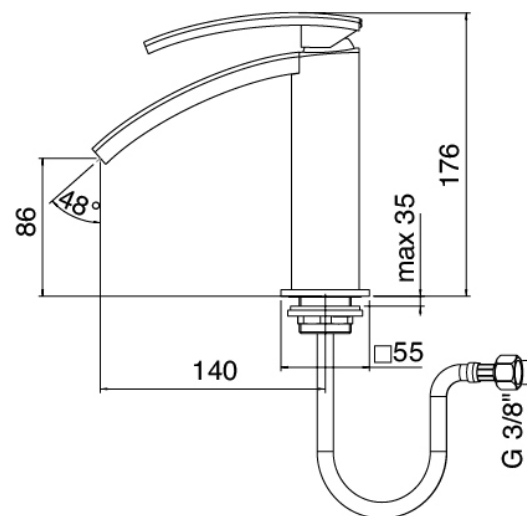

image not found or type unknown http://zazzeri.tesa.com.net/es/wp-content/uploads/2017/04/b3daf2_357a447007

Modern - Monomando lavabo

Codice kit: 3901 MLX-010

Monomando lavabo con desague

Componenti

Mezclador monomando

Cod: 39011100A00

Monomando lavabo

Tapón de descarga a presión

Cod: 3900K302A00

Descarga cuadrada con mando a presión

Finiture disponibili:

finiture speciali su richiesta salvo quantitativi minimi di ordine garantiti