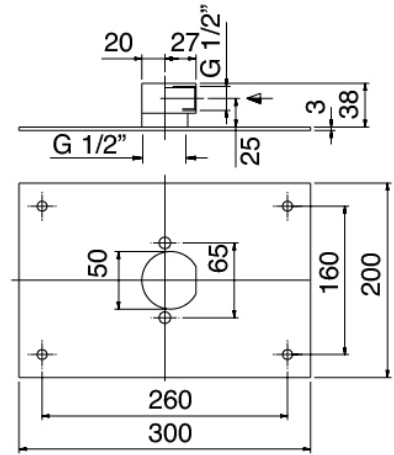

Componenti

Brazo de pared

Cod: 3900BR01A00

Brazo ducha - Moon

Placa de fijación

Cod: 2900B108A00

Plancha de anclaje p/brazo de ducha de techo y de pared

Alcachofa de ducha

Cod: 2900SO05A00

Plato ducha antical 260 X 260mm -
INSPECCIONABLE

Finiture disponibili:

finiture speciali su richiesta salvo quantitativi minimi di ordine garantiti

cromo

CRCR