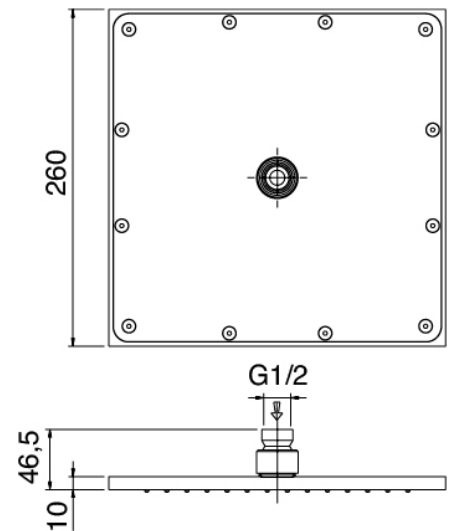

image not found or type unknown http://zazzeri.tesa.com.net/es/wp-content/uploads/2017/04/b3daf2_357a447007

Modern - Brazo de ducha con ducha y ducha de mano

Codice kit: 3901 DDI-060

Brazo de ducha con ducha, ducha de mano y mezclador incorporado – 2 salidas

Componenti

Brazo de pared

Cod: 3900BR01A00

Brazo ducha - Moon

Placa de fijación

Cod: 2900B108A00

Plancha de anclaje p/brazo de ducha de techo y de pared

Alcachofa de ducha

Cod: 2900SO05A00

Plato ducha antical 260 X 260mm -
INSPECCIONABLE

Finiture disponibili:

finiture speciali su richiesta salvo quantitativi minimi di ordine garantiti

cromo

CRCR