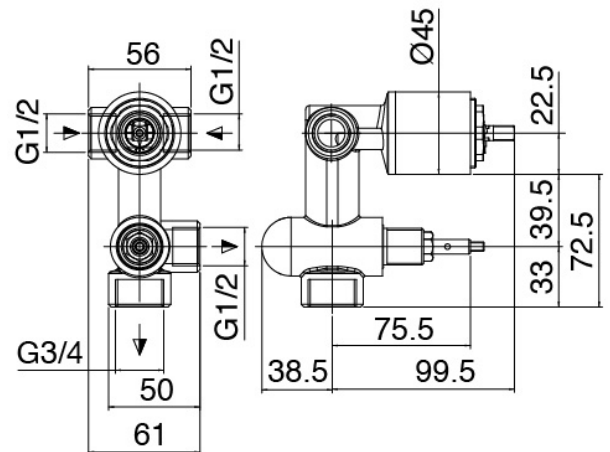

Cod: 3901B401A00

Mezclador de ducha empotrado con inversor - pieza externa

Parte basta

Cod: 2900A401A00

Mezclador de ducha empotrado con inversor - pieza empotrada

Placa de fijación

Cod: 2900B108A00

Plancha de anclaje p/brazo de ducha de techo y de pared

Alcachofa de ducha

Cod: 2900SO05A00

Plato ducha antical 260 X 260mm -
INSPECCIONABLE

Finiture disponibili:

finiture speciali su richiesta salvo quantitativi minimi di ordine garantiti

cromo

CRCR