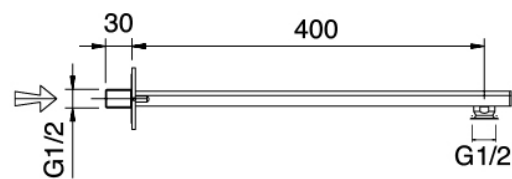

image not found or type unknown http://zazzeri.tesa.com.net/es/wp-content/uploads/2017/04/b3daf2_357a447007

Modern - Brazo de ducha con ducha y ducha de mano

Codice kit: 3901 DDI-060

Brazo de ducha con ducha, ducha de mano y mezclador incorporado – 2 salidas

Componenti

Brazo de pared

Cod: 3900BR01A00

Brazo ducha - Moon

Ducha stand alone

Cod: 39000414A00

Juego de ducha completo

Mezclador monomando

Cod: 3901B401A00

Mezclador de ducha empotrado con inversor - pieza externa

Parte basta

Cod: 2900A401A00

Mezclador de ducha empotrado con inversor - pieza empotrada

Placa de fijación

Cod: 2900B108A00

Plancha de anclaje p/brazo de ducha de techo y de pared

Alcachofa de ducha

Cod: 2900SO05A00

Plato ducha antical 260 X 260mm -
INSPECCIONABLE

Finiture disponibili:

finiture speciali su richiesta salvo quantitativi minimi di ordine garantiti

cromo

CRCR