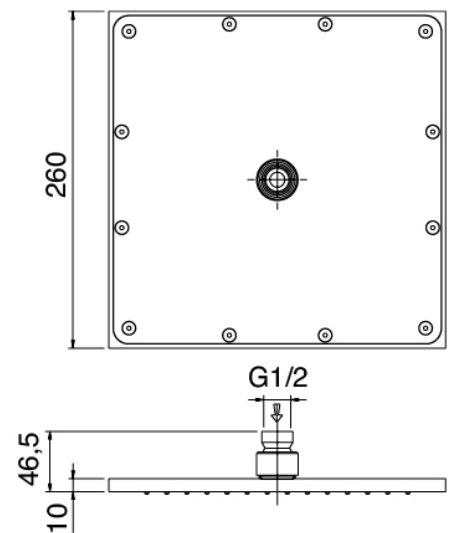

Cod: 3901B401A00

Mezclador de ducha empotrado con inversor - pieza externa

Parte basta

Cod: 2900A401A00

Mezclador de ducha empotrado con inversor - pieza empotrada

Placa de fijación

Cod: 2900B108A00

Plancha de anclaje p/brazo de ducha de techo y de pared

Alcachofa de ducha

Cod: 2900SO05A00

Plato ducha antical 260 X 260mm -
INSPECCIONABLE

Finiture disponibili:

finiture speciali su richiesta salvo quantitativi minimi di ordine garantiti

cromo

CRCR