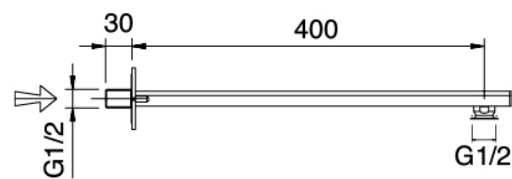

image not found or type unknown http://zazzeri.tesa.com.net/es/wp-content/uploads/2017/04/b3daf2_357a447007

Modern - Brazo de ducha con ducha y ducha de mano

Codice kit: 3901 DDI-060

Brazo de ducha con ducha, ducha de mano y mezclador incorporado – 2 salidas

Componenti

Brazo de pared

Cod: 3900BR01A00

Brazo ducha - Moon

Placa de fijación

Cod: 2900B108A00

Plancha de anclaje p/brazo de ducha de techo y de pared

Alcachofa de ducha

Cod: 2900SO05A00

Plato ducha antical 260 X 260mm -
INSPECCIONABLE

Finiture disponibili:

finiture speciali su richiesta salvo quantitativi minimi di ordine garantiti

cromo

CRCR