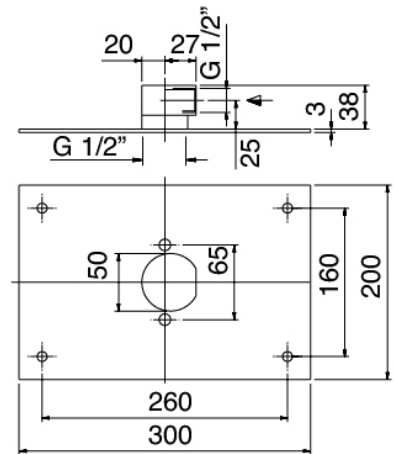

Cod: 3901B401A00

Mezclador de ducha empotrado con inversor - pieza externa

Parte basta

Cod: 2900A401A00

Mezclador de ducha empotrado con inversor - pieza empotrada

Placa de fijación

Cod: 2900B108A00

Plancha de anclaje p/brazo de ducha de techo y de pared

Alcachofa de ducha

Cod: 2900SO05A00

Plato ducha antical 260 X 260mm -
INSPECCIONABLE

Finiture disponibili:

finiture speciali su richiesta salvo quantitativi minimi di ordine garantiti

cromo

CRCR