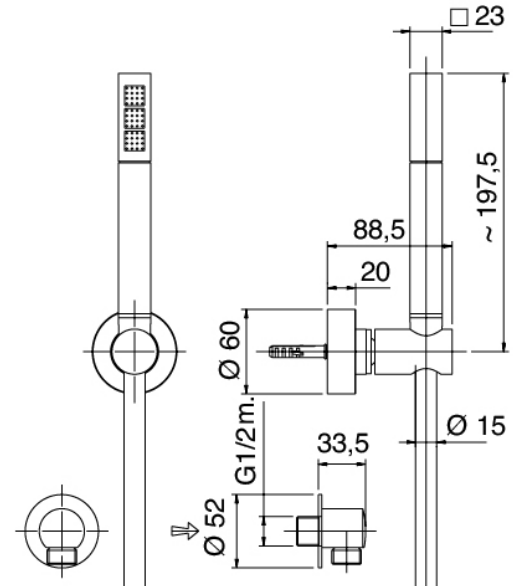

image not found or type unknown http://zazzeri.tesa.com.net/es/wp-content/uploads/2017/04/b3daf2_357a447007

Modern - Brazo de ducha con ducha y ducha de mano

Codice kit: 3901 DDI-060

Brazo de ducha con ducha, ducha de mano y mezclador incorporado – 2 salidas

Componenti

Brazo de pared

Cod: 3900BR01A00

Brazo ducha - Moon

Ducha stand alone

Cod: 39000414A00

Juego de ducha completo

Mezclador monomando

Cod: 3901B401A00

Mezclador de ducha empotrado con inversor - pieza externa

Parte basta

Cod: 2900A401A00

Mezclador de ducha empotrado con inversor - pieza empotrada

Placa de fijación

Cod: 2900B108A00

Plancha de anclaje p/brazo de ducha de techo y de pared

Alcachofa de ducha

Cod: 2900SO05A00

Plato ducha antical 260 X 260mm -
INSPECCIONABLE

Finiture disponibili:

finiture speciali su richiesta salvo quantitativi minimi di ordine garantiti

cromo

CRCR