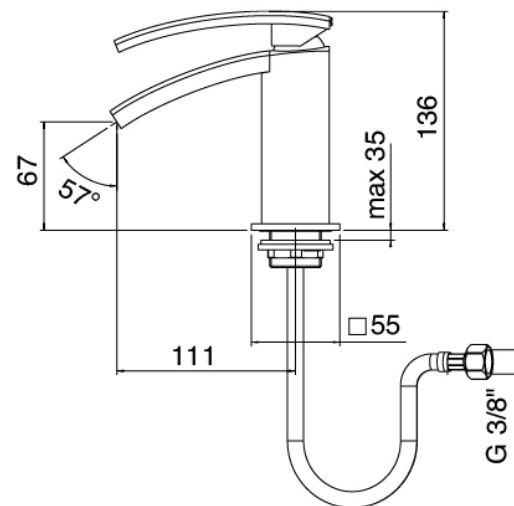

Modern - Monomando bidet

Codice kit: 3901 MBX-030

Monomando bidet con desague

Componenti

Mezclador monomando

Cod: 39011201A00

Mitigeur bidet

Tapón de descarga a presión

Cod: 3900K302A00

Descarga cuadrada con mando a presión

Finiture disponibili:

finiture speciali su richiesta salvo quantitativi minimi di ordine garantiti

cromo

CRCR