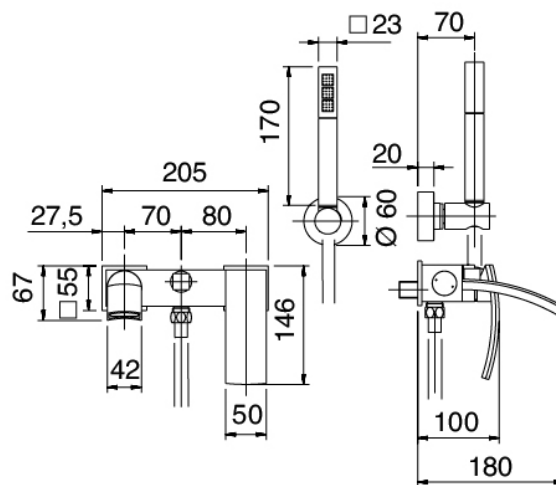

## Modern - Bañera exterior en la pared

Codice kit: 3901 EVP-040

Mezclador bañera exterior en la pared – 2 salidas

## Componenti

### Grupo mezclador con chorro suministrador

Cod: 39011400A00

Monomando banera