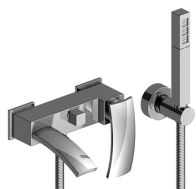

## Modern - Bañera exterior en la pared

Codice kit: 3901 EVP-040

Mezclador bañera exterior en la pared – 2 salidas

### Grupo mezclador con chorro suministrador

Cod: 39011400A00

Monomando banera