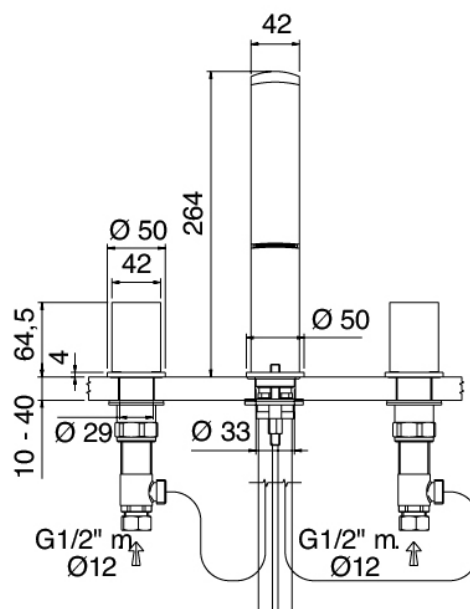

Modern - Grifo de lavabo tradicional

Codice kit: 3900 BLX-010

Grifo de lavabo tradicional de 3 orificios con desagüe

Componenti

Mezclador monomando

Cod: 39000100A00

Bateria para lavabo

Tapón de descarga a presión

Cod: 3900K302A00

Descarga cuadrada con mando a presión

Finiture disponibili:

finiture speciali su richiesta salvo quantitativi minimi di ordine garantiti

cromo

CRCR