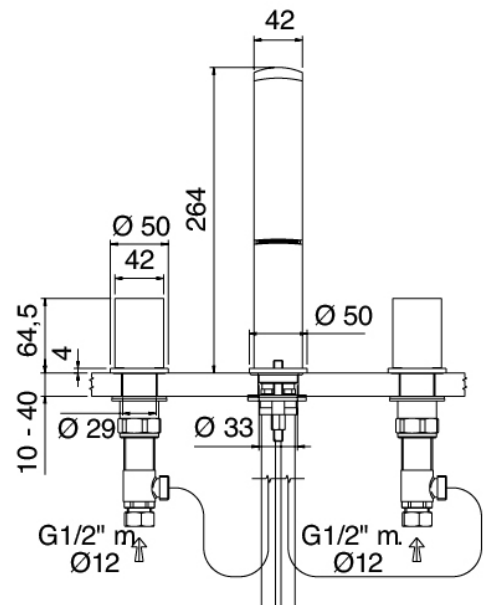

## Modern - Grifo de lavabo tradicional

Codice kit: 3900 BLX-010

Grifo de lavabo tradicional de 3 orificios con desagüe

### Mezclador monomando

Cod: 39000100A00

Bateria para lavabo

### Tapón de descarga a presión

Cod: 3900K302A00

Descarga cuadrada con mando a presión