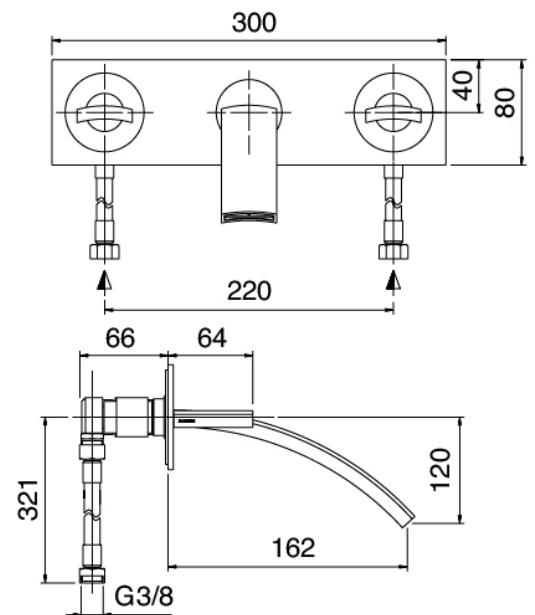

Modern - Grifos tradicionales con lavabo empotrado

Codice kit: 3900 BLI-020

Grifos tradicionales con lavabo empotrado con desagüe

Componenti

Conjunto de grifos

Cod: 3900C113A00

Bateria lavabo de empotrar - pieza externa

Parte basta

Cod: 3900AL01A00

Bateria lavabo de empotrar - pieza empotrada

Tapón de descarga a presión

Cod: 3900K302A00

Descarga cuadrada con mando a presión

Finiture disponibili:

finiture speciali su richiesta salvo quantitativi minimi di ordine garantiti