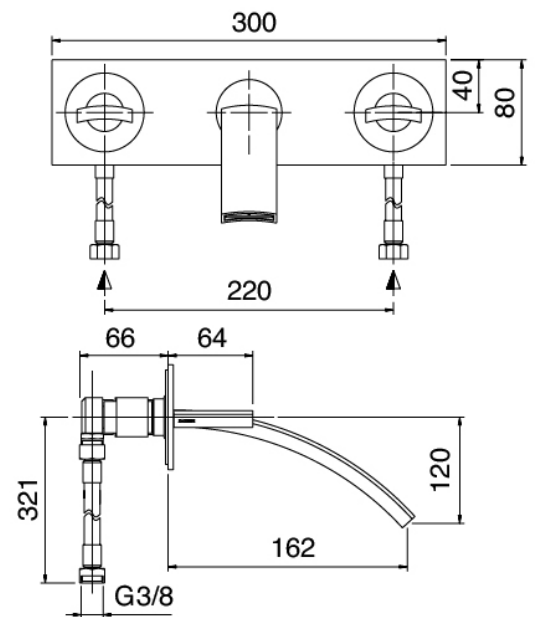

Modern - Grifos tradicionales con lavabo empotrado

Codice kit: 3900 BLI-020

Grifos tradicionales con lavabo empotrado con desagüe

Componenti

Conjunto de grifos

Cod: 3900C113A00

Bateria lavabo de empotrar - pieza externa

Parte basta

Cod: 3900AL01A00

Bateria lavabo de empotrar - pieza empotrada

Tapón de descarga a presión

Cod: 3900K302A00

Descarga cuadrada con mando a presión

Finiture disponibili:

finiture speciali su richiesta salvo quantitativi minimi di ordine garantiti