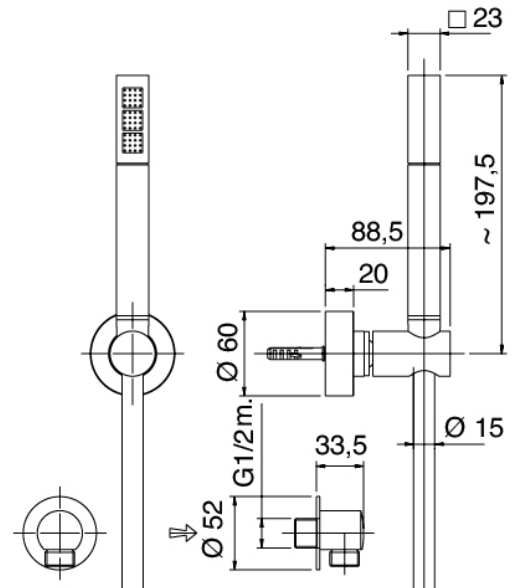

image not found or type unknown http://zazzeri.tesa.com.net/es/wp-content/uploads/2017/04/b3daf2_357a447007

Modern - Brazo de ducha con ducha y ducha de mano

Codice kit: 3900 SDI-070

Brazo de ducha con ducha, ducha de mano y mezclador incorporado – 2 salidas

Componenti

Brazo de pared

Cod: 3900BR01A00

Brazo ducha - Moon

Ducha stand alone

Cod: 39000414A00

Juego de ducha completo

Mezclador monomando

Cod: 3901B401A00

Mezclador de ducha empotrado con inversor - pieza externa

Parte basta

Cod: 2900A401A00

Mezclador de ducha empotrado con inversor - pieza empotrada

Placa de fijación

Cod: 2900B108A00

Plancha de anclaje p/brazo de ducha de techo y de pared

Alcachofa de ducha

Cod: 2900SO05A00

Plato ducha antical 260 X 260mm -
INSPECCIONABLE

Finiture disponibili:

finiture speciali su richiesta salvo quantitativi minimi di ordine garantiti

cromo

CR-CR