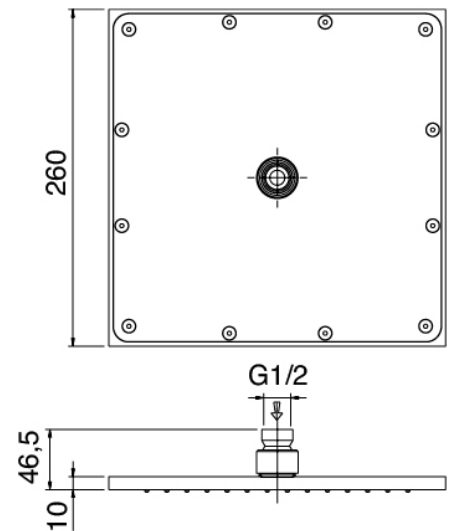

Cod: 3901B401A00

Mezclador de ducha empotrado con inversor - pieza externa

Parte basta

Cod: 2900A401A00

Mezclador de ducha empotrado con inversor - pieza empotrada

Placa de fijación

Cod: 2900B108A00

Plancha de anclaje p/brazo de ducha de techo y de pared

Alcachofa de ducha

Cod: 2900SO05A00

Plato ducha antical 260 X 260mm -
INSPECCIONABLE

Finiture disponibili:

finiture speciali su richiesta salvo quantitativi minimi di ordine garantiti

cromo

CR-CR