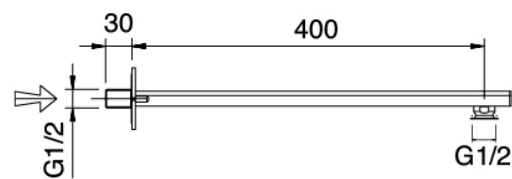

image not found or type unknown http://zazzeri.tesa.com.net/es/wp-content/uploads/2017/04/b3daf2_357a447007

Modern - Brazo de ducha con ducha y ducha de mano

Codice kit: 3900 SDI-070

Brazo de ducha con ducha, ducha de mano y mezclador incorporado – 2 salidas

Componenti

Brazo de pared

Cod: 3900BR01A00

Brazo ducha - Moon

Ducha stand alone

Cod: 39000414A00

Juego de ducha completo

Mezclador monomando

Cod: 3901B401A00

Mezclador de ducha empotrado con inversor - pieza externa

Parte basta

Cod: 2900A401A00

Mezclador de ducha empotrado con inversor - pieza empotrada

Placa de fijación

Cod: 2900B108A00

Plancha de anclaje p/brazo de ducha de techo y de pared

Alcachofa de ducha

Cod: 2900SO05A00

Plato ducha antical 260 X 260mm -
INSPECCIONABLE

Finiture disponibili:

finiture speciali su richiesta salvo quantitativi minimi di ordine garantiti

cromo

CR-CR