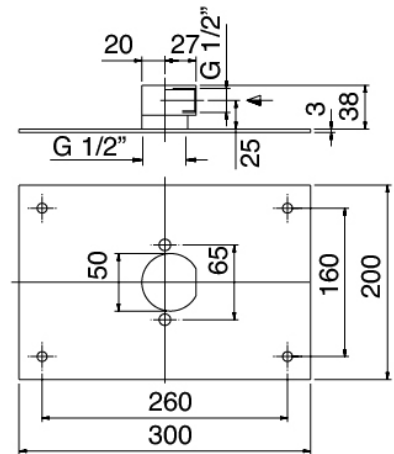

### Parte basta

Cod: 2900A401A00

Mezclador de ducha empotrado con inversor - pieza empotrada

### Alcachofa de ducha

Cod: 2900SO05A00

Plato ducha antical 260 X 260mm -  
INSPECCIONABLE