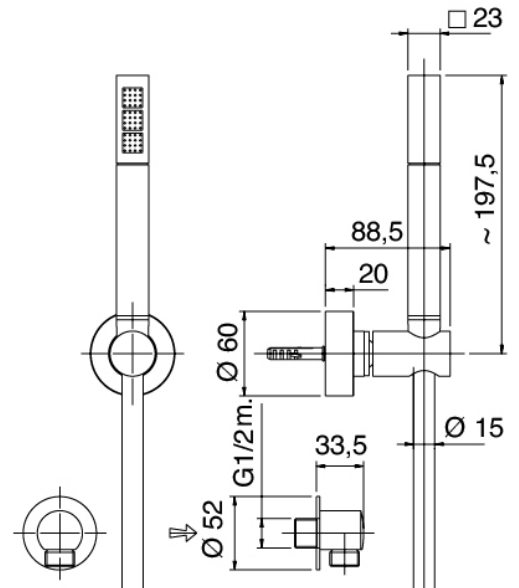

### Brazo de pared

Cod: 3900BR01A00

Brazo ducha - Moon

### Mezclador monomando

Cod: 3901B401A00

Mezclador de ducha empotrado con inversor - pieza externa

### Parte basta

Cod: 2900A401A00

Mezclador de ducha empotrado con inversor - pieza empotrada

### Alcachofa de ducha

Cod: 2900SO05A00

Plato ducha antical 260 X 260mm -  
INSPECCIONABLE