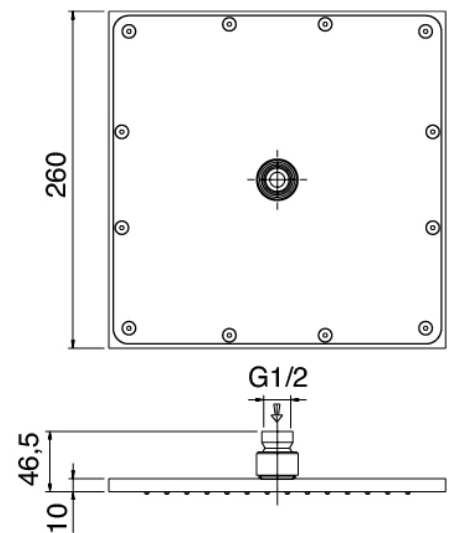

### Parte basta

Cod: 2900A401A00

Mezclador de ducha empotrado con inversor - pieza empotrada

### Placa de fijación

Cod: 2900B108A00

Plancha de anclaje p/brazo de ducha de techo y de pared

### Alcachofa de ducha

Cod: 2900SO05A00

Plato ducha antical 260 X 260mm -  
INSPECCIONABLE