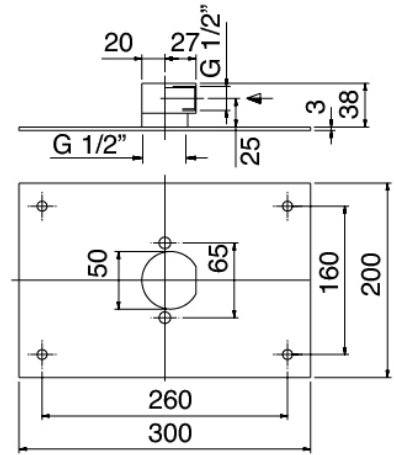

Cod: 3901B401A00

Mezclador de ducha empotrado con inversor - pieza externa

Parte basta

Cod: 2900A401A00

Mezclador de ducha empotrado con inversor - pieza empotrada

Placa de fijación

Cod: 2900B108A00

Plancha de anclaje p/brazo de ducha de techo y de pared

Alcachofa de ducha

Cod: 2900SO05A00

Plato ducha antical 260 X 260mm -
INSPECCIONABLE

Finiture disponibili:

finiture speciali su richiesta salvo quantitativi minimi di ordine garantiti

cromo

CR-CR