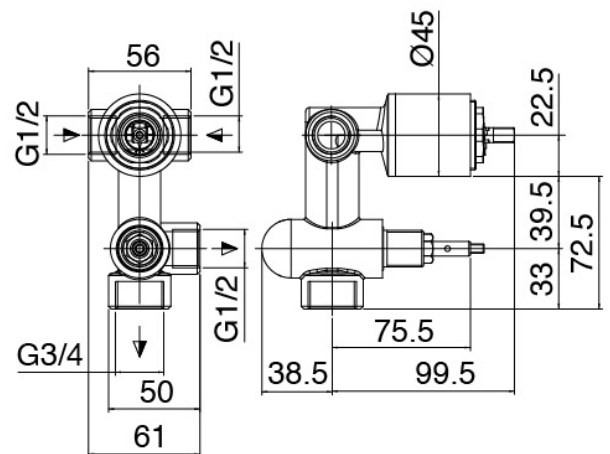

### Mezclador monomando

Cod: 3901B401A00

Mezclador de ducha empotrado con inversor - pieza externa

### Parte basta

Cod: 2900A401A00

Mezclador de ducha empotrado con inversor - pieza empotrada