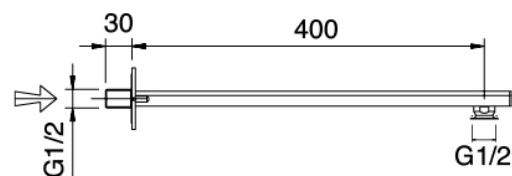

image not found or type unknown <http://zazzeri.tesa.com.net/es/wp-content/uploads/2017/04/b3daf2_357a447007>

Modern - Brazo de ducha con ducha y ducha de mano

Codice kit: 3900 SDI-070

Brazo de ducha con ducha, ducha de mano y mezclador incorporado – 2 salidas

Componenti

Brazo de pared

Cod: 3900BR01A00

Brazo ducha - Moon