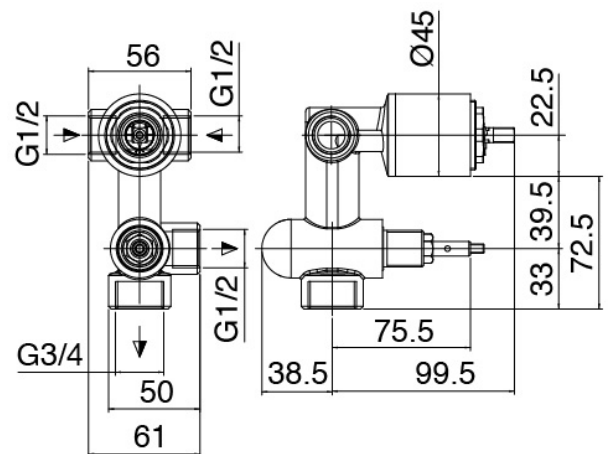

Cod: 3901B401A00

Mezclador de ducha empotrado con inversor - pieza externa

Parte basta

Cod: 2900A401A00

Mezclador de ducha empotrado con inversor - pieza empotrada

Placa de fijación

Cod: 2900B108A00

Plancha de anclaje p/brazo de ducha de techo y de pared

Alcachofa de ducha

Cod: 2900SO05A00

Plato ducha antical 260 X 260mm -
INSPECCIONABLE

Finiture disponibili:

finiture speciali su richiesta salvo quantitativi minimi di ordine garantiti

cromo

CR-CR