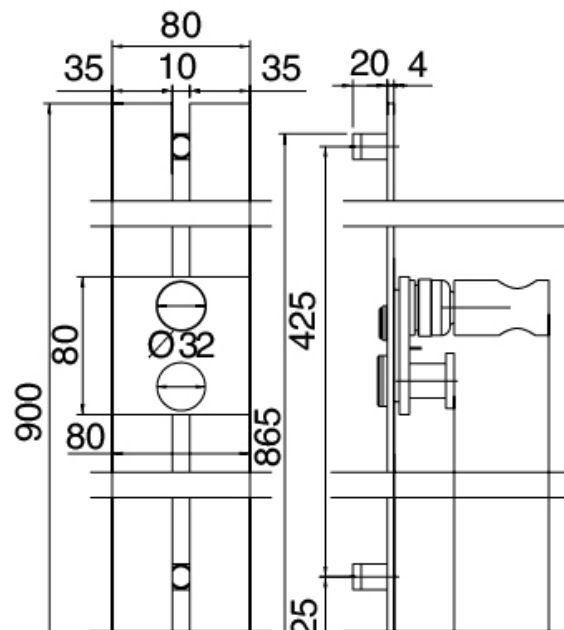

Modern - Corredera con ducha de mano

Codice kit: 3900 ADI-080

Corredera con ducha de mano y mezclador incorporado – 1 salida

Componenti

Corredera

Cod: 3900A417A00

Corredera

Ducha

Cod: 3900E417A00

Ducha antical multifunction

Mezclador monomando

Cod: 3901B402A00

Mezclador de ducha empotrado - pieza externa

Parte basta

Cod: 2900A402A00

Mezclador de ducha empotrado - pieza empotrada