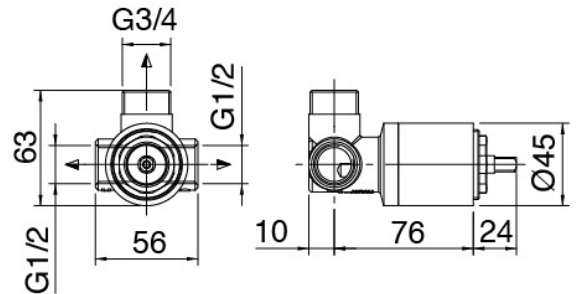

Modern - Corredera con ducha de mano

Codice kit: 3900 ADI-080

Corredera con ducha de mano y mezclador incorporado – 1 salida

Componenti

Corredera

Cod: 3900A417A00

Corredera

Ducha

Cod: 3900E417A00

Ducha antical multifunction

Mezclador monomando

Cod: 3901B402A00

Mezclador de ducha empotrado - pieza externa

Parte basta

Cod: 2900A402A00

Mezclador de ducha empotrado - pieza empotrada