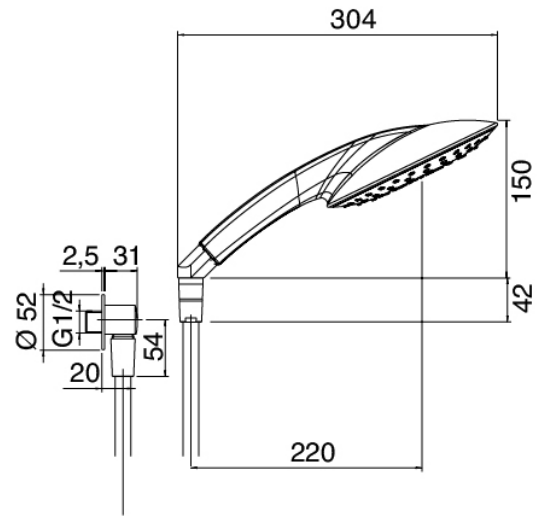

Modern - Corredera con ducha de mano

Codice kit: 3900 ADI-080

Corredera con ducha de mano y mezclador incorporado – 1 salida

Componenti

Corredera

Cod: 3900A417A00

Corredera

Ducha

Cod: 3900E417A00

Ducha antical multifunction

Mezclador monomando

Cod: 3901B402A00

Mezclador de ducha empotrado - pieza externa

Parte basta

Cod: 2900A402A00

Mezclador de ducha empotrado - pieza empotrada