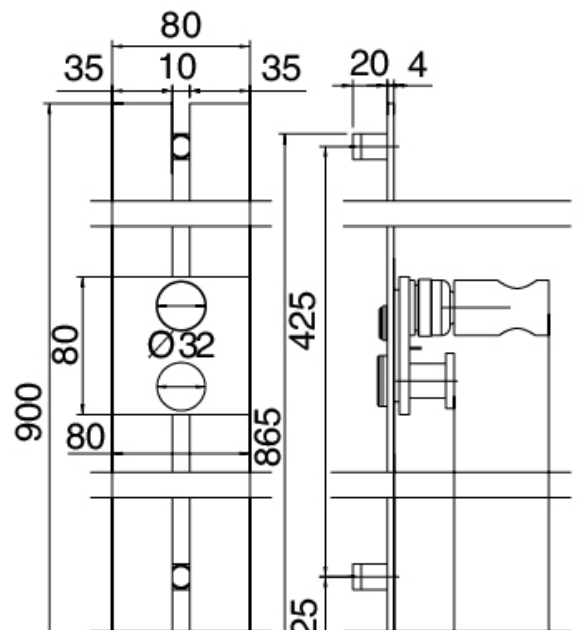

## Modern - Corredera con ducha de mano

Codice kit: 3900 ADI-080

Corredera con ducha de mano y mezclador incorporado – 1 salida

### Corredera

Cod: 3900A417A00

Corredera

## Mezclador monomando

Cod: 3901B402A00

Mezclador de ducha empotrado - pieza externa

## Parte basta

Cod: 2900A402A00

Mezclador de ducha empotrado - pieza empotrada