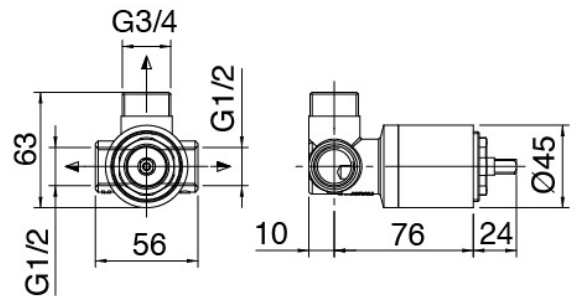

## Mezclador monomando

Cod: 3901B402A00

Mezclador de ducha empotrado - pieza externa

## Parte basta

Cod: 2900A402A00

Mezclador de ducha empotrado - pieza empotrada