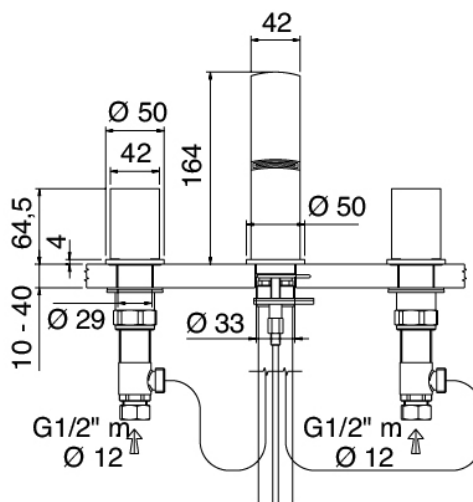

Modern - Bidé tradicional

Codice kit: 3900 BBX-040

Bidé tradicional grifos de 3 orificios con desagüe

Componenti

Conjunto de grifos

Cod: 39000203A00

Bateria para bide

Finiture disponibili: