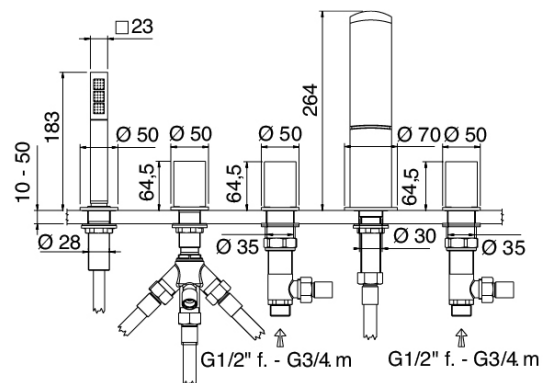

image not found or type unknown http://zazzeri.tesa.com.net/es/wp-content/uploads/2017/04/b3daf2_357a447007

Modern - Tradicional bateria borde bañera

Codice kit: 3900 BVX-060

Tradicional bateria borde bañera 5 orificios – 2 salidas

Componenti

Conjunto de grifos con ducha

Cod: 3900N399A00

Bateria borde banera 5 orificios

Finiture disponibili:

finiture speciali su richiesta salvo quantitativi minimi di ordine garantiti

cromo

CRCR