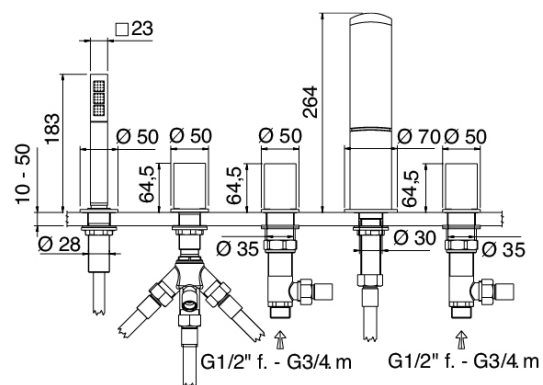

image not found or type unknown http://zazzeri.tesa.com.net/es/wp-content/uploads/2017/04/b3daf2_357a447007

Modern - Tradicional bateria borde bañera

Codice kit: 3900 BVX-060

Tradicional bateria borde bañera 5 orificios – 2 salidas

Componenti

Conjunto de grifos con ducha

Cod: 3900N399A00

Bateria borde banera 5 orificios

Finiture disponibili:

finiture speciali su richiesta salvo quantitativi minimi di ordine garantiti

cromo

CRCR