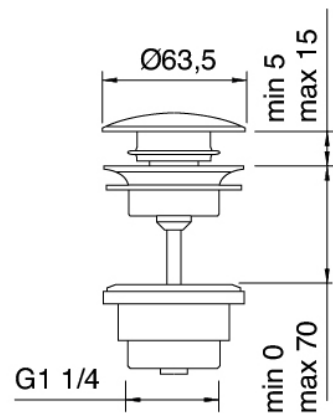

Cod: 69071120A00

Monomando lavabo cano giratorio D. 40 sin desague

Tapón de descarga a presión

Cod: 2900K302A00

Descarga con mando a presión

Finiture disponibili:

finiture speciali su richiesta salvo quantitativi minimi di ordine garantiti

cromo

CRCR

acero satinado

NFNF

blanco

1010

negro

3134