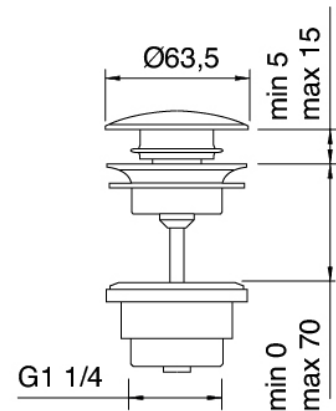

Cod: 69071120A00

Monomando lavabo cano giratorio D. 40 sin desague

Tapón de descarga a presión

Cod: 2900K302A00

Descarga con mando a presión

Finiture disponibili:

finiture speciali su richiesta salvo quantitativi minimi di ordine garantiti

cromo

CRCR

acero satinado

NFNF

blanco

1010

negro

3134