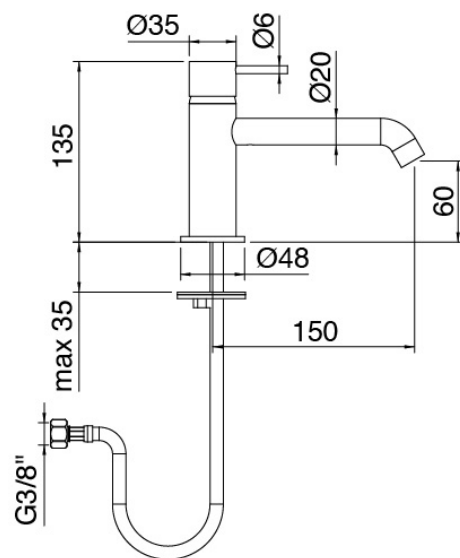

## Modern - Monomando lavabo

Codice kit: 6907 MLX-030

Monomando lavabo con desague

### Mezclador monomando

Cod: 69071104A00

Monomando lavabo sin desague - L 150 x H 60mm

## Tapón de descarga a presión

Cod: 2900K302A00

Descarga con mando a presión