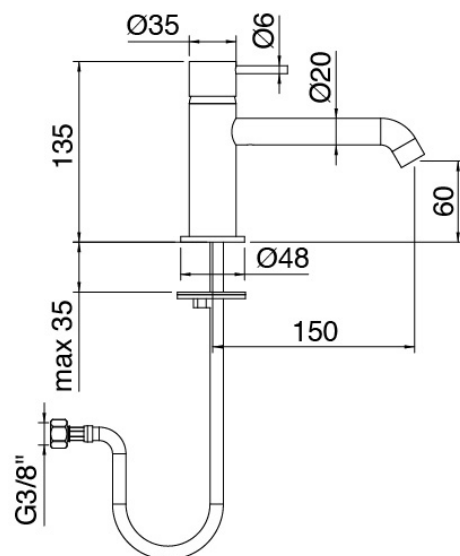

Modern - Monomando lavabo

Codice kit: 6907 MLX-030

Monomando lavabo con desague

Componenti

Mezclador monomando

Cod: 69071104A00

Monomando lavabo sin desague - L 150 x H 60mm

Tapón de descarga a presión

Cod: 2900K302A00

Descarga con mando a presión

Finiture disponibili:

finiture speciali su richiesta salvo quantitativi minimi di ordine garantiti

cromo

CRCR

acero satinado

NFNF