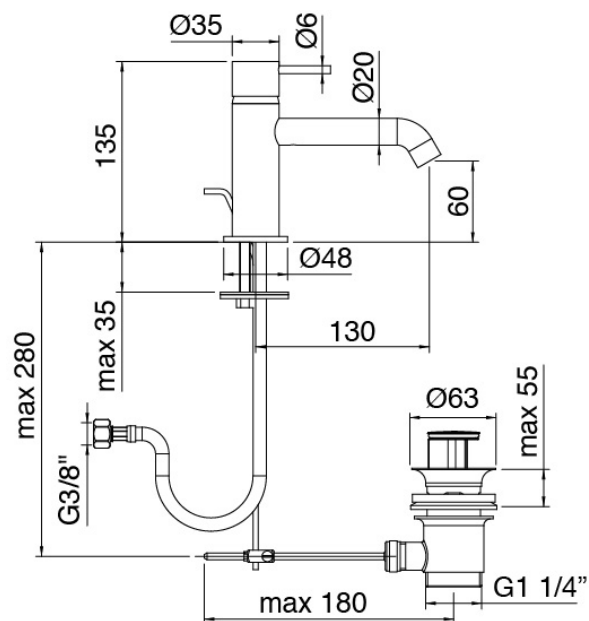

Modern - Monomando lavabo

Codice kit: 6907 MLX-010

Monomando lavabo con desague

Componenti

Mezclador monomando

Cod: 69071100A00

Monomando lavabo con desague automatico L130 x
H60 mm

Finiture disponibili: