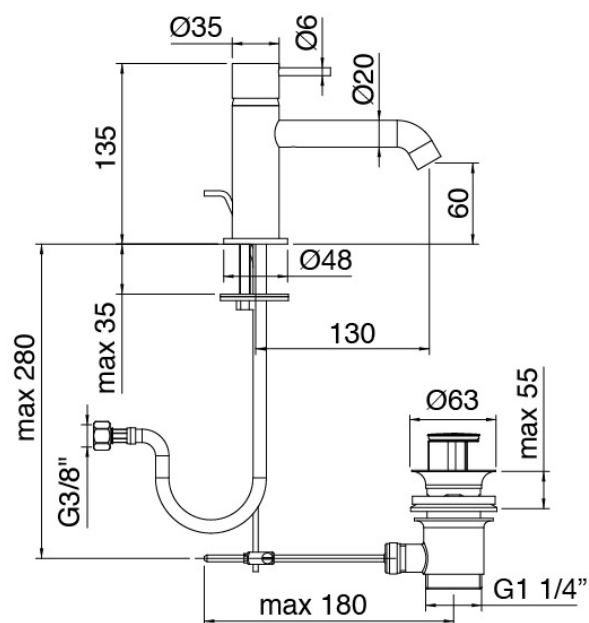

## Modern - Monomando lavabo

Codice kit: 6907 MLX-010

Monomando lavabo con desague

### Mezclador monomando

Cod: 69071100A00

Monomando lavabo con desague automatico L130 x  
H60 mm