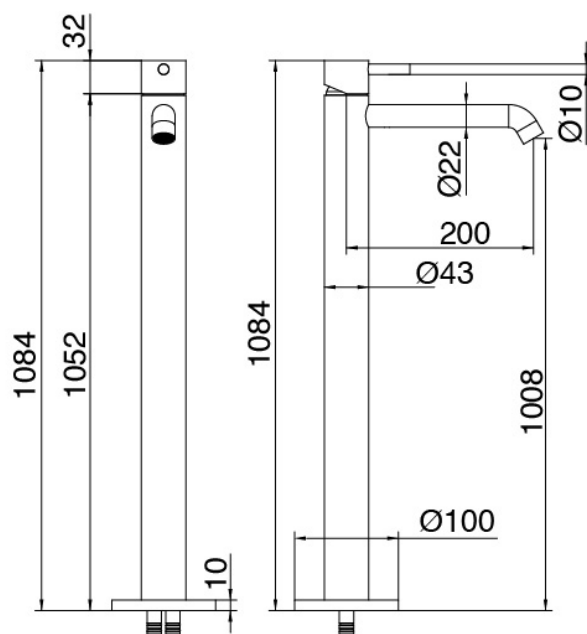

Modern - Monomando lavabo de columna

Codice kit: 6907 MLT-070

Monomando lavabo de columna

Componenti

Mezclador monomando

Cod: 6907T100A00

Cano banera de columna con ducha de mano

Parte basta

Cod: 3300B100A00

Cano lavabo de columna - pieza empotrada

Finiture disponibili:

finiture speciali su richiesta salvo quantitativi minimi di ordine garantiti

cromo

CRCR

acero satinado

NFNF