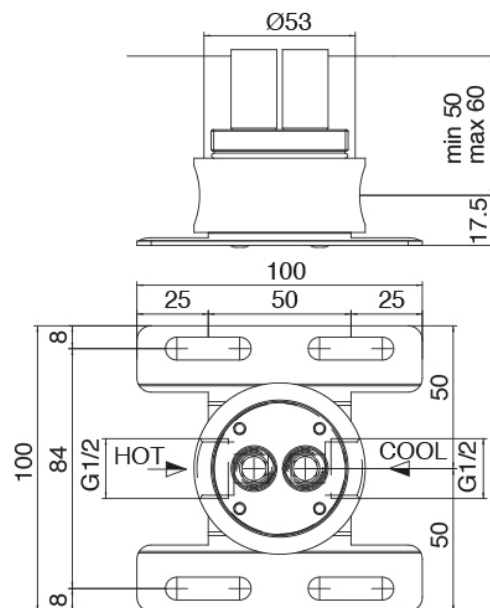

Modern - Monomando lavabo de columna

Codice kit: 6907 MLT-070

Monomando lavabo de columna

Componenti

Mezclador monomando

Cod: 6907T100A00

Cano banera de columna con ducha de mano

Parte basta

Cod: 3300B100A00

Cano lavabo de columna - pieza empotrada

Finiture disponibili:

finiture speciali su richiesta salvo quantitativi minimi di ordine garantiti

cromo

CRCR

acero satinado

NFNF