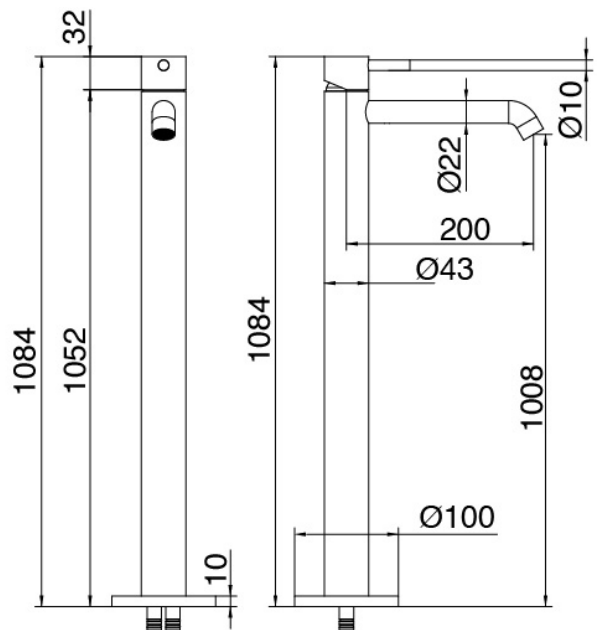

Modern - Monomando lavabo de columna

Codice kit: 6907 MLT-070

Monomando lavabo de columna

Componenti

Mezclador monomando

Cod: 6907T100A00

Cano banera de columna con ducha de mano

Parte basta

Cod: 3300B100A00

Cano lavabo de columna - pieza empotrada

Finiture disponibili:

finiture speciali su richiesta salvo quantitativi minimi di ordine garantiti

cromo

CRCR

acero satinado

NFNF