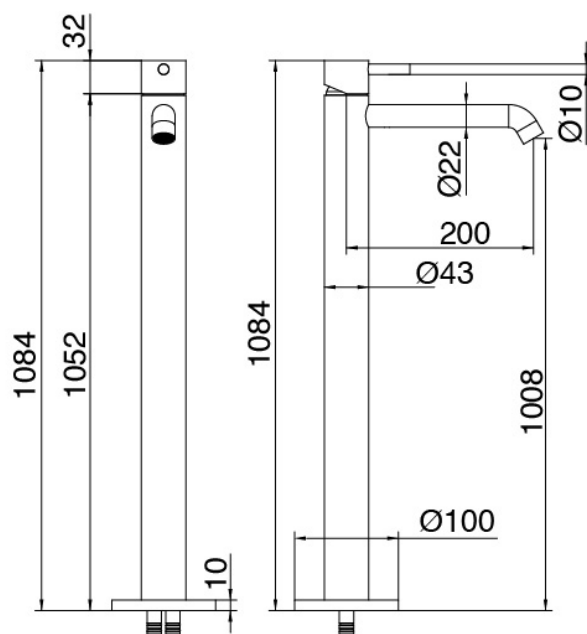

Modern - Monomando lavabo de columna

Codice kit: 6907 MLT-070

Monomando lavabo de columna

Componenti

Mezclador monomando

Cod: 6907T100A00

Cano banera de columna con ducha de mano

Parte basta

Cod: 3300B100A00

Cano lavabo de columna - pieza empotrada

Finiture disponibles:

finiture speciali su richiesta salvo quantitativi minimi di ordine garantiti

cromo

CRCR

acero satinado

NFNF