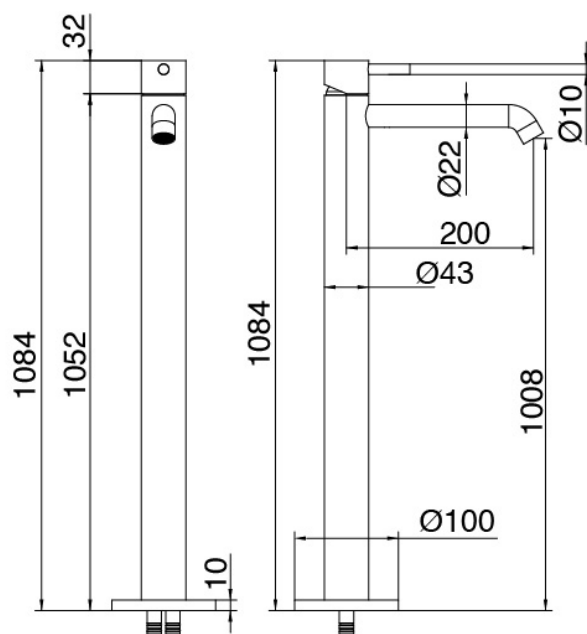

## Modern - Monomando lavabo de columna

Codice kit: 6907 MLT-070

Monomando lavabo de columna

### Mezclador monomando

Cod: 6907T100A00

Cano banera de columna con ducha de mano

## Parte basta

Cod: 3300B100A00

Cano lavabo de columna - pieza empotrada