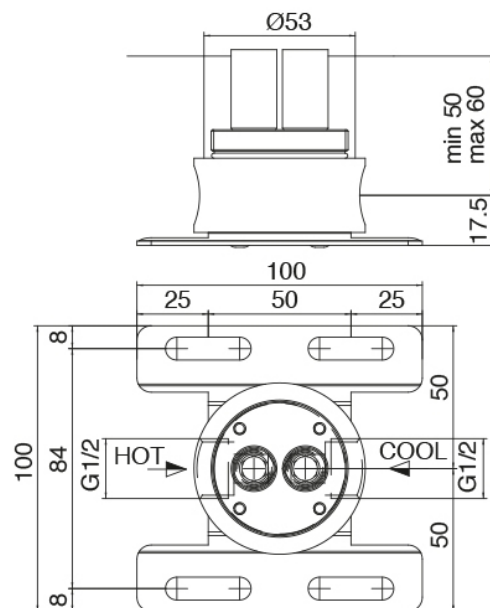

### Mezclador monomando

Cod: 6907T100A00

Cano banera de columna con ducha de mano

### Parte basta

Cod: 3300B100A00

Cano lavabo de columna - pieza empotrada