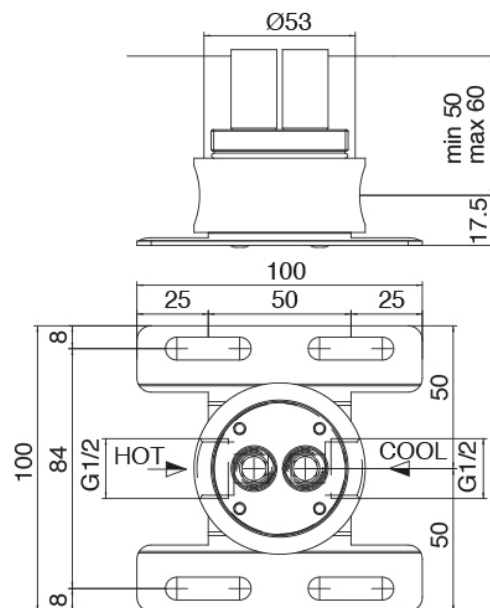

Parte basta

Cod: 3300B100A00

Cano lavabo de columna - pieza empotrada

Finiture disponibles:

finiture speciali su richiesta salvo quantitativi minimi di ordine garantiti

cromo

CRCR

acero satinado

NFNF

blanco

1010

negro

3137