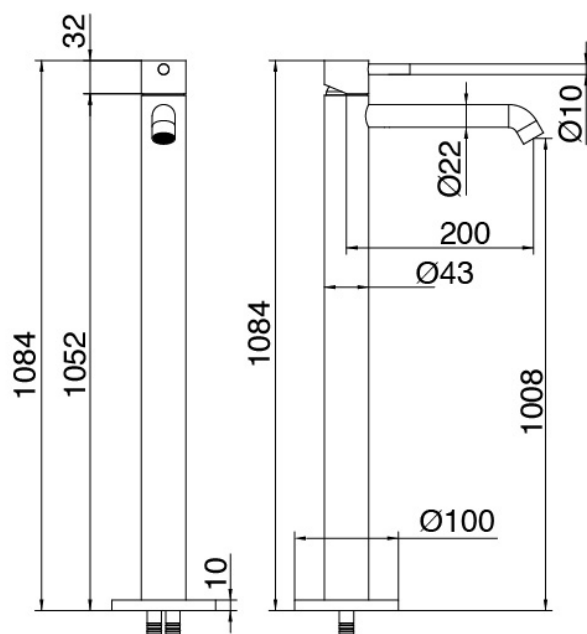

## Modern - Monomando lavabo de columna

Codice kit: 6907 MLT-070

Monomando lavabo de columna

### Mezclador monomando

Cod: 6907T100A00

Cano banera de columna con ducha de mano

### Parte basta

Cod: 3300B100A00

Cano lavabo de columna - pieza empotrada