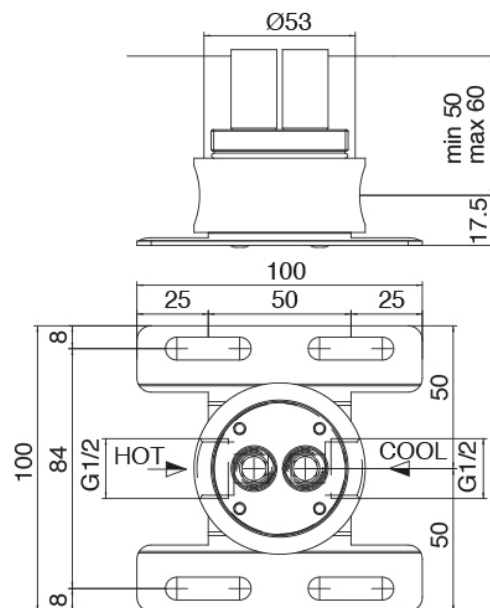

Modern - Monomando lavabo de columna

Codice kit: 6907 MLT-070

Monomando lavabo de columna

Componenti

Mezclador monomando

Cod: 6907T100A00

Cano banera de columna con ducha de mano

Parte basta

Cod: 3300B100A00

Cano lavabo de columna - pieza empotrada

Finiture disponibles:

finiture speciali su richiesta salvo quantitativi minimi di ordine garantiti

cromo

CRCR

acero satinado

NFNF