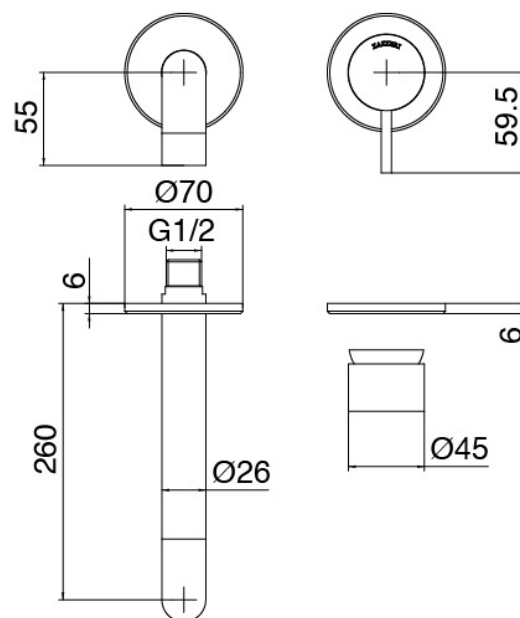

image not found or type unknown http://zazzeri.tesa.com.net/es/wp-content/uploads/2017/04/b3daf2_357a447007

Modern - Bateria lavabo de empotrar

Codice kit: 6907 MLI-060

Bateria lavabo de empotrar

Componenti

Mezclador monomando

Cod: 6907A113AZL

Mezclador lavabo de empotrar sin plancha, chorro

260 mm

Parte basta

Cod: 2900B113AZ0

Parte interna bateria lavabo de empotrar y bateria banera empotrada

Finiture disponibili: