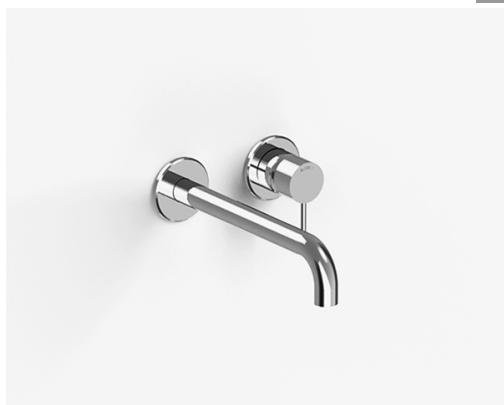

image not found or type unknown http://zazzeri.tesa.com.net/es/wp-content/uploads/2017/04/b3daf2_357a447007

Modern - Bateria lavabo de empotrar

Codice kit: 6907 MLI-060

Bateria lavabo de empotrar

Componenti

Mezclador monomando

Cod: 6907A113AZL

Mezclador lavabo de empotrar sin plancha, chorro

260 mm

Parte basta

Cod: 2900B113AZ0

Parte interna bateria lavabo de empotrar y bateria banera empotrada

Finiture disponibili: