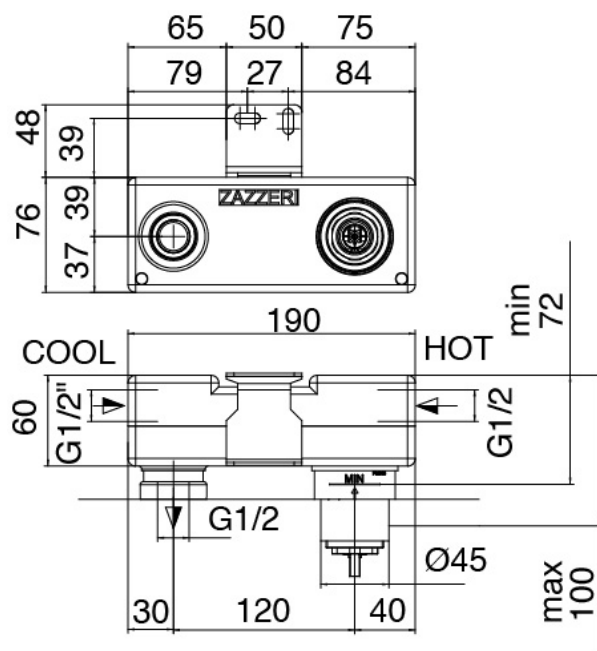

Mezclador monomando

Cod: 6907A113AZL

Mezclador lavabo de empotrar sin plancha, chorro

260 mm

Parte basta

Cod: 2900B113AZ0

Parte interna bateria lavabo de empotrar y bateria banera empotrada

Finiture disponibili: