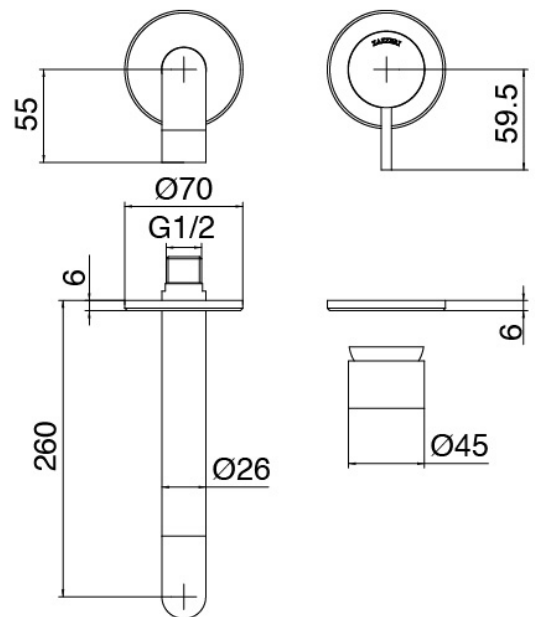

image not found or type unknown http://zazzeri.tesa.com.net/es/wp-content/uploads/2017/04/b3daf2_357a447007

Modern - Bateria lavabo de empotrar

Codice kit: 6907 MLI-060

Bateria lavabo de empotrar

Componenti

Mezclador monomando

Cod: 6907A113AZL

Mezclador lavabo de empotrar sin plancha, chorro

260 mm

Parte basta

Cod: 2900B113AZ0

Parte interna bateria lavabo de empotrar y bateria banera empotrada

Finiture disponibili: