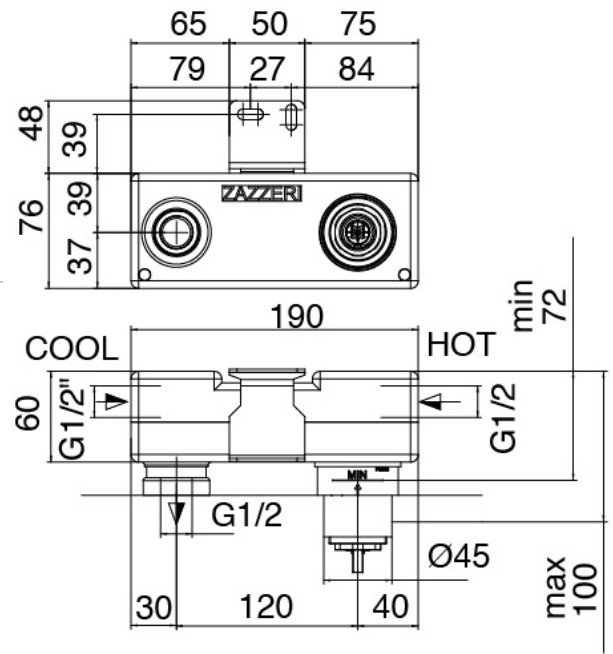

### Mezclador monomando

Cod: 6907A113AZL

Mezclador lavabo de empotrar sin plancha, chorro

260 mm

### Parte basta

Cod: 2900B113AZ0

Parte interna bateria lavabo de empotrar y bateria banera empotrada