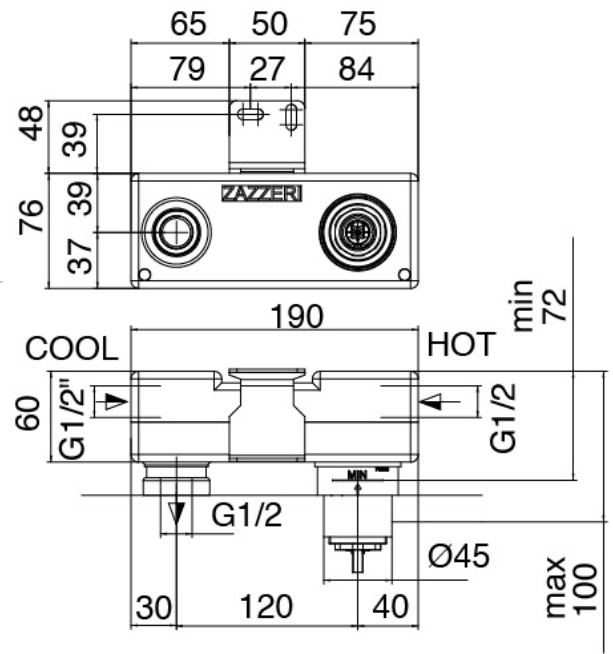

Mezclador monomando

Cod: 6907A113AZL

Mezclador lavabo de empotrar sin plancha, chorro

260 mm

Parte basta

Cod: 2900B113AZ0

Parte interna bateria lavabo de empotrar y bateria banera empotrada

Finiture disponibili: