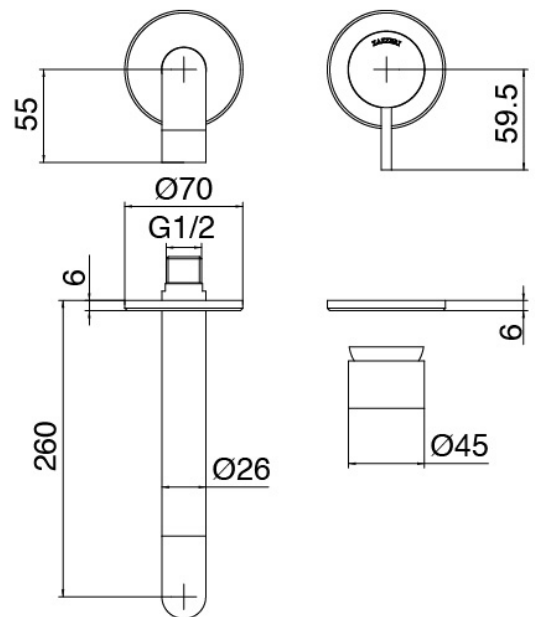

## Componenti

### Mezclador monomando

Cod: 6907A113AZL

Mezclador lavabo de empotrar sin plancha, chorro

260 mm

### Parte basta

Cod: 2900B113AZ0

Parte interna bateria lavabo de empotrar y bateria banera empotrada