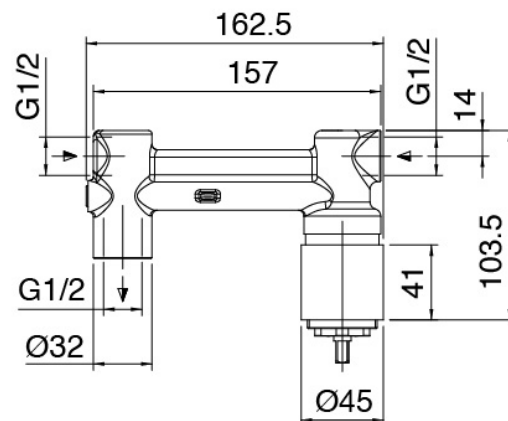

### **Mezclador monomando**

---

Cod: 6907A113A00

Parte esterna batteria lavabo de empotrar - 180mm

### Parte basta

Cod: 2900B113A00

Bateria lavabo de empotrar- pieza empotrada