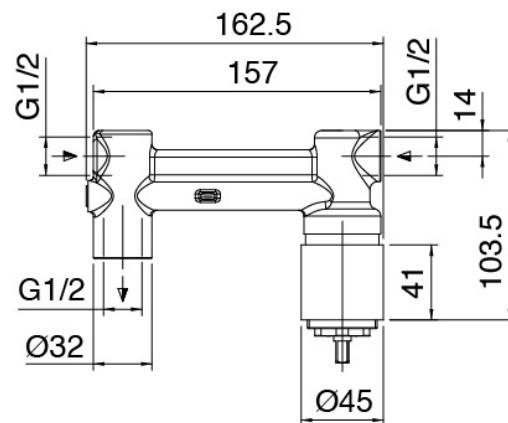

Modern - Bateria lavabo de empotrar

Codice kit: 6907 MLI-050

Bateria lavabo de empotrar

Componenti

Mezclador monomando

Cod: 6907A113A00

Parte esterna batteria lavabo de empotrar - 180mm

Parte basta

Cod: 2900B113A00

Bateria lavabo de empotrar- pieza empotrada

Finiture disponibili:

finiture speciali su richiesta salvo quantitativi minimi di ordine garantiti

cromo

CRCR

acero satinado

NFNF