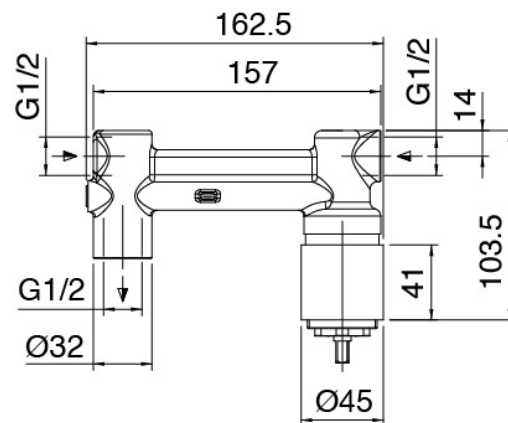

### **Mezclador monomando**

---

Cod: 6907A113A00

Parte esterna bateria lavabo de empotrar - 180mm

### Parte basta

Cod: 2900B113A00

Bateria lavabo de empotrar- pieza empotrada