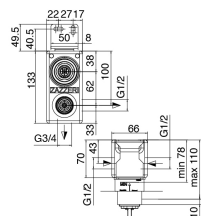

### Ducha stand alone

Cod: 31000413A00

Juego de ducha con toma de agua y placa redonda

## Mezclador monomando

Cod: 6907B401A00

Mezclador de ducha empotrado con inversor - pieza externa

## Parte basta

Cod: 2900A401AZ0

Mezclador de ducha empotrado con inversor - pieza empotrada