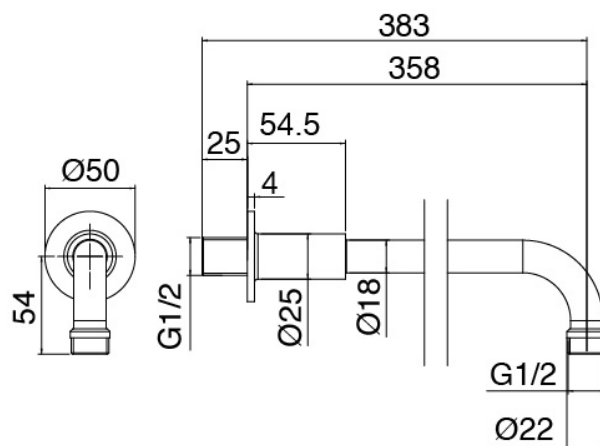

image not found or type unknown http://zazzeri.tesa.com.net/es/wp-content/uploads/2017/04/b3daf2_357a447007

Modern - Brazo de ducha con ducha y ducha de mano

Codice kit: 6907 SDI-130

Brazo de ducha con ducha, ducha de mano y mezclador incorporado – 2 salidas

Componenti

Brazo ducha

Cod: 4700BR01A00

Brazo ducha

Alcachofa de ducha

Cod: 4700SO03A00

Plato ducha D. 200

Ducha stand alone

Cod: 31000413A00

Juego de ducha con toma de agua y placa redonda

Mezclador monomando

Cod: 6907B401A00

Mezclador de ducha empotrado con inversor - pieza externa

Parte basta

Cod: 2900A401AZ0

Mezclador de ducha empotrado con inversor - pieza empotrada