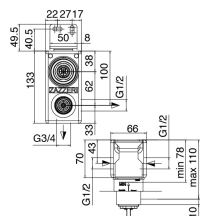

Cod: 31000413A00

Juego de ducha con toma de agua y placa redonda

Mezclador monomando

Cod: 6907B401A00

Mezclador de ducha empotrado con inversor - pieza externa

Parte basta

Cod: 2900A401AZ0

Mezclador de ducha empotrado con inversor - pieza empotrada