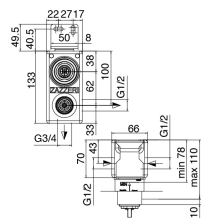

### Ducha stand alone

Cod: 31000413A00

Juego de ducha con toma de agua y placa redonda

### Mezclador monomando

Cod: 6907B401A00

Mezclador de ducha empotrado con inversor - pieza externa

### Parte basta

Cod: 2900A401AZ0

Mezclador de ducha empotrado con inversor - pieza empotrada