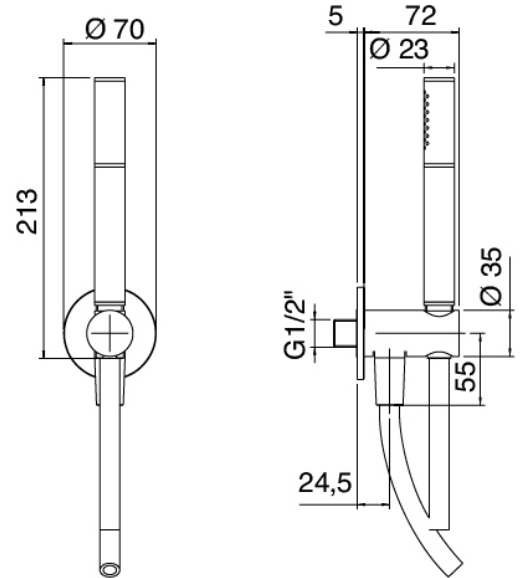

### Brazo ducha

Cod: 4700BR01A00

Brazo ducha

### Alcachofa de ducha

Cod: 4700SO03A00

Plato ducha D. 200

### Ducha stand alone

Cod: 31000413A00

Juego de ducha con toma de agua y placa redonda

### Parte basta

Cod: 2900A401AZ0

Mezclador de ducha empotrado con inversor - pieza empotrada