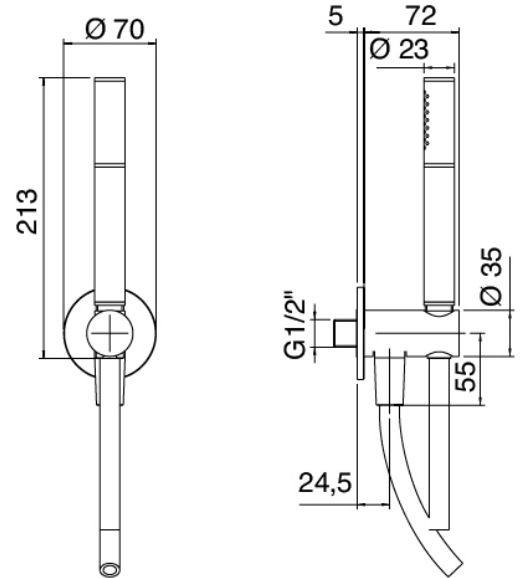

### Brazo ducha

Cod: 4700BR01A00

Brazo ducha

### Alcachofa de ducha

Cod: 4700SO03A00

Plato ducha D. 200

### Ducha stand alone

Cod: 31000413A00

Juego de ducha con toma de agua y placa redonda

## Parte basta

Cod: 2900A401AZ0

Mezclador de ducha empotrado con inversor - pieza empotrada