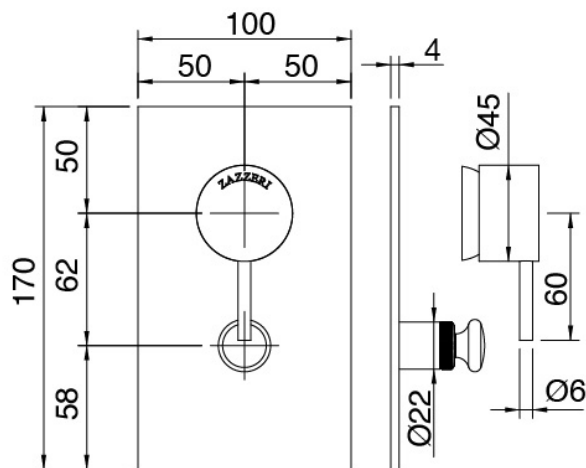

### Ducha stand alone

Cod: 31000413A00

Juego de ducha con toma de agua y placa redonda

### Parte basta

Cod: 2900A401AZ0

Mezclador de ducha empotrado con inversor - pieza empotrada