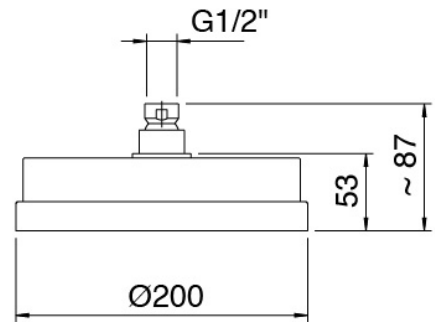

Componenti

Brazo ducha

Cod: 4700BR01A00

Brazo ducha

Alcachofa de ducha

Cod: 4700SO03A00

Plato ducha D. 200

Ducha stand alone

Cod: 31000413A00

Juego de ducha con toma de agua y placa redonda

Mezclador monomando

Cod: 6907B401A00

Mezclador de ducha empotrado con inversor - pieza externa

Parte basta

Cod: 2900A401AZ0

Mezclador de ducha empotrado con inversor - pieza empotrada