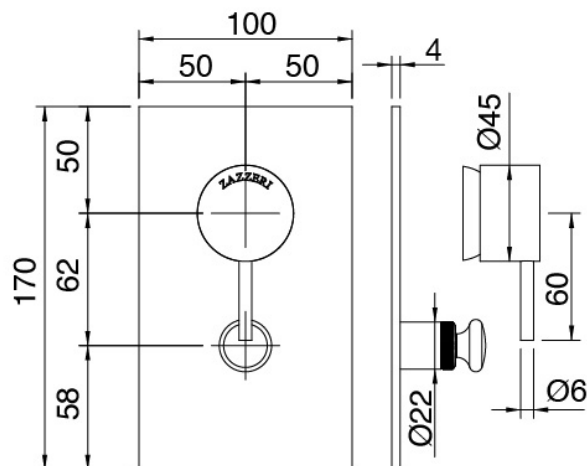

Cod: 31000413A00

Juego de ducha con toma de agua y placa redonda

Mezclador monomando

Cod: 6907B401A00

Mezclador de ducha empotrado con inversor - pieza externa

Parte basta

Cod: 2900A401AZ0

Mezclador de ducha empotrado con inversor - pieza empotrada