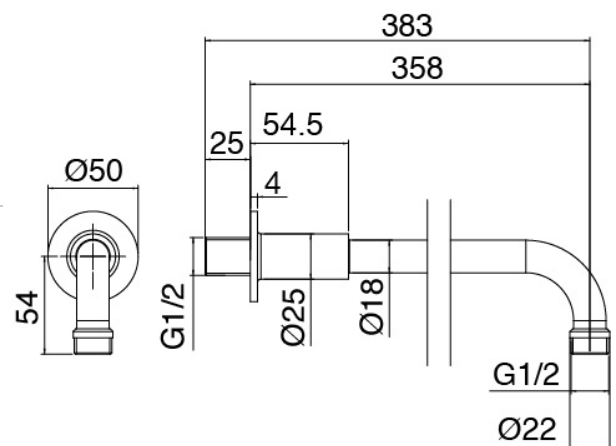

image not found or type unknown <http://zazzeri.tesa.com.net/es/wp-content/uploads/2017/04/b3daf2_357a447007>

Modern - Brazo de ducha con ducha y ducha de mano

Codice kit: 6907 SDI-130

Brazo de ducha con ducha, ducha de mano y mezclador incorporado – 2 salidas

Componenti

Brazo ducha

Cod: 4700BR01A00

Brazo ducha