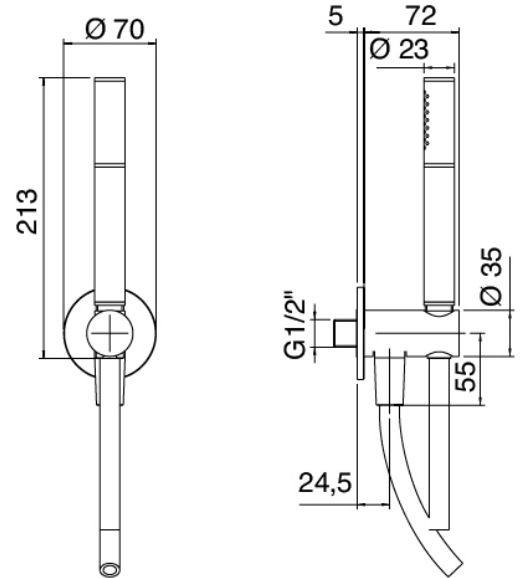

Ducha stand alone

Cod: 31000413A00

Juego de ducha con toma de agua y placa redonda