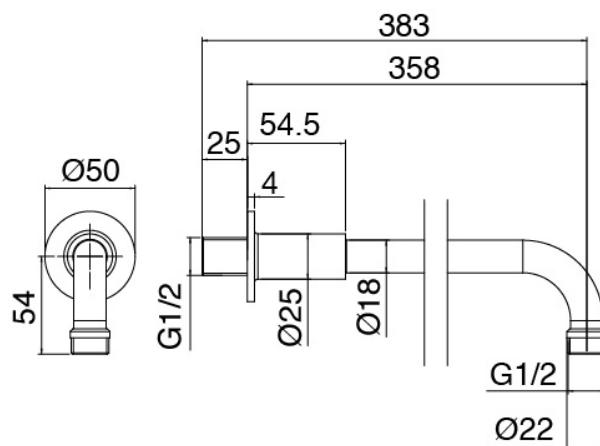

image not found or type unknown <http://zazzeri.tesa.com.net/es/wp-content/uploads/2017/04/b3daf2_357a447007>

Modern - Brazo de ducha con ducha y ducha de mano

Codice kit: 6907 SDI-130

Brazo de ducha con ducha, ducha de mano y mezclador incorporado – 2 salidas

Componenti

Brazo ducha

Cod: 4700BR01A00

Brazo ducha