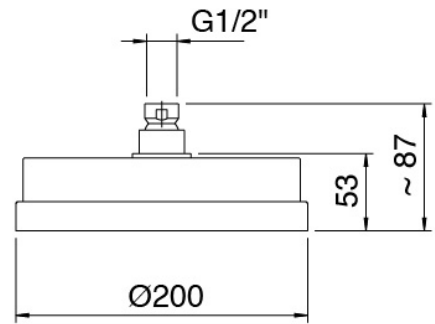

Alcachofa de ducha

Cod: 4700SO03A00

Plato ducha D. 200