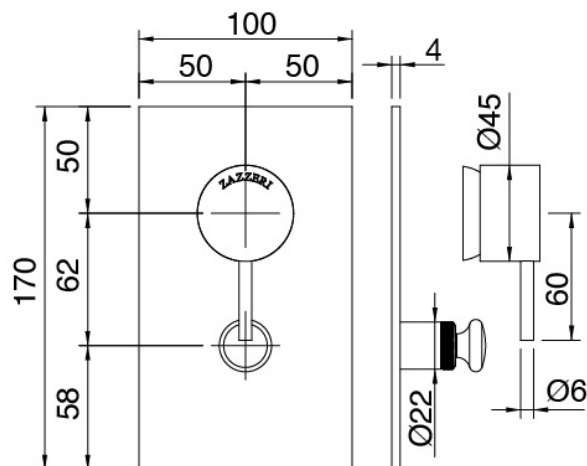

### Ducha stand alone

Cod: 31000413A00

Juego de ducha con toma de agua y placa redonda

## Parte basta

Cod: 2900A401AZ0

Mezclador de ducha empotrado con inversor - pieza empotrada