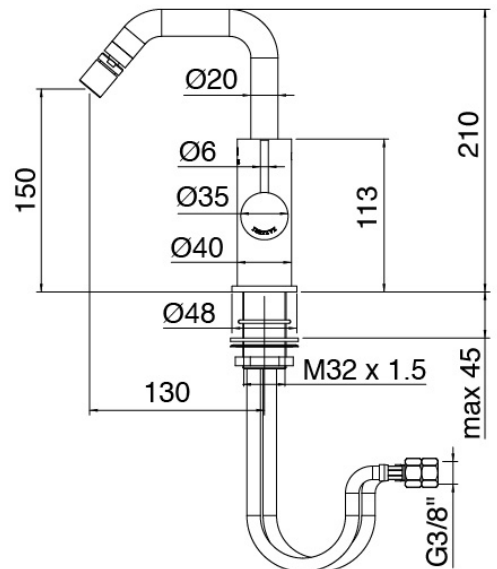

image not found or type unknown http://zazzeri.tesa.com.net/es/wp-content/uploads/2017/04/b3daf2_357a447007

Modern - Monomando Bidé

Codice kit: 6907 MBX-090

Monomando bidé con cano giratorio con desague

Componenti

Mezclador monomando

Cod: 69071221A00

Monomando bide cano giratorio D. 40 sin desague

Tapón de descarga a presión

Cod: 2900K302A00

Descarga con mando a presión

Finiture disponibili:

finiture speciali su richiesta salvo quantitativi minimi di ordine garantiti