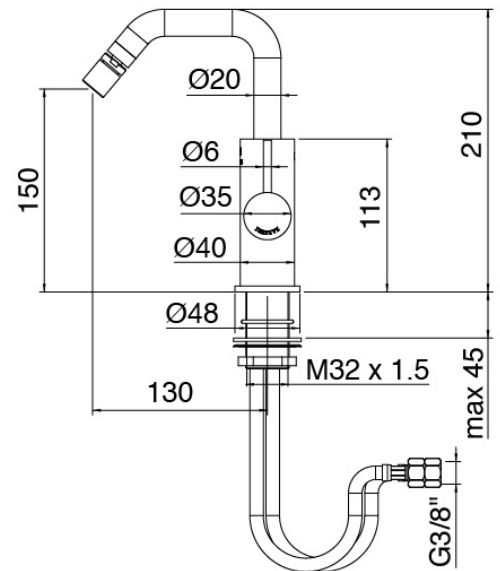

Modern - Monomando Bidé

Codice kit: 6907 MBX-090

Monomando bidé con cano giratorio con desague

Componenti

Mezclador monomando

Cod: 69071221A00

Monomando bide cano giratorio D. 40 sin desague

Tapón de descarga a presión

Cod: 2900K302A00

Descarga con mando a presión

Finiture disponibili:

finiture speciali su richiesta salvo quantitativi minimi di ordine garantiti

cromo

CRCR

acero satinado

NFNF