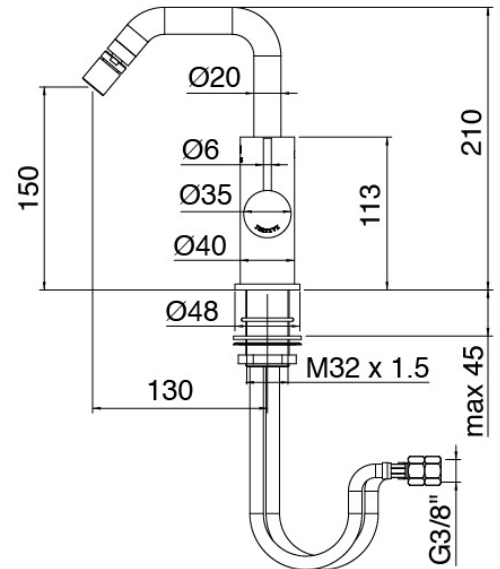

image not found or type unknown http://zazzeri.tesa.com.net/es/wp-content/uploads/2017/04/b3daf2_357a447007

Modern - Monomando Bidé

Codice kit: 6907 MBX-090

Monomando bidé con cano giratorio con desague

Componenti

Mezclador monomando

Cod: 69071221A00

Monomando bide cano giratorio D. 40 sin desague

Tapón de descarga a presión

Cod: 2900K302A00

Descarga con mando a presión

Finiture disponibili:

finiture speciali su richiesta salvo quantitativi minimi di ordine garantiti