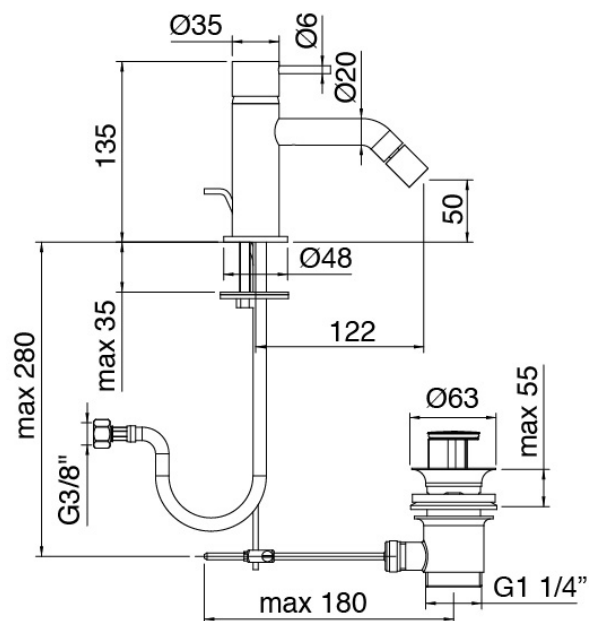

Modern - Monomando Bidé

Codice kit: 6907 MBX-080

Monomando bidé con desague

Componenti

Mezclador monomando

Cod: 69071201A00

Monomando bide

Finiture disponibili: