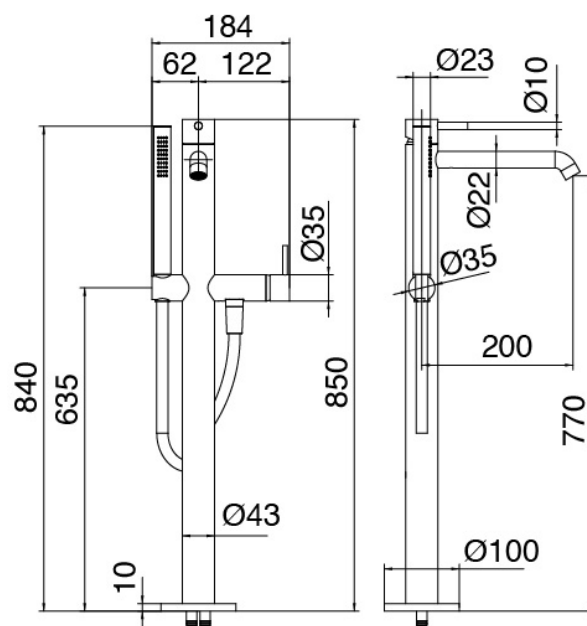

Modern - Grupo bañera en tubos

Codice kit: 6907 EVT-120

Bateria banera empotrar y ducha de mano – Dos mezclador

Componenti

Grupo mezclador con chorro suministrador

Cod: 6907V111A00

Cano banera de columna con ducha de mano

Parte basta

Cod: 3300B100A00

Cano lavabo de columna - pieza empotrada

Finiture disponibles:

finiture speciali su richiesta salvo quantitativi minimi di ordine garantiti

cromo

CRCR

acero satinado