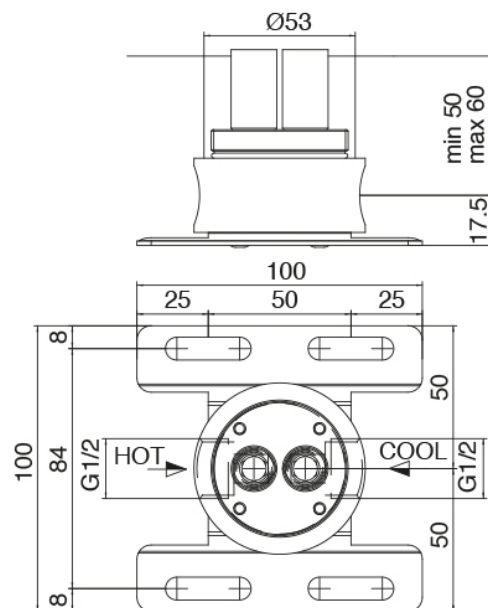

Modern - Grupo bañera en tubos

Codice kit: 6907 EVT-120

Bateria banera empotrar y ducha de mano – Dos mezclador

Componenti

Grupo mezclador con chorro suministrador

Cod: 6907V111A00

Cano banera de columna con ducha de mano

Parte basta

Cod: 3300B100A00

Cano lavabo de columna - pieza empotrada

Finiture disponibles:

finiture speciali su richiesta salvo quantitativi minimi di ordine garantiti

cromo

CRCR

acero satinado