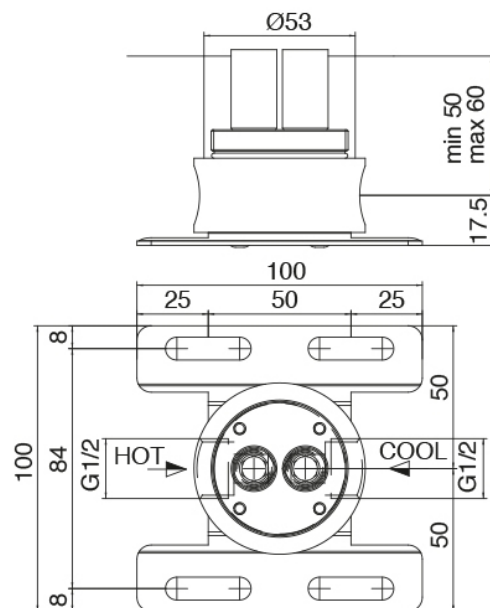

### Grupo mezclador con chorro suministrador

Cod: 6907V111A00

Cano banera de columna con ducha de mano

### Parte basta

Cod: 3300B100A00

Cano lavabo de columna - pieza empotrada