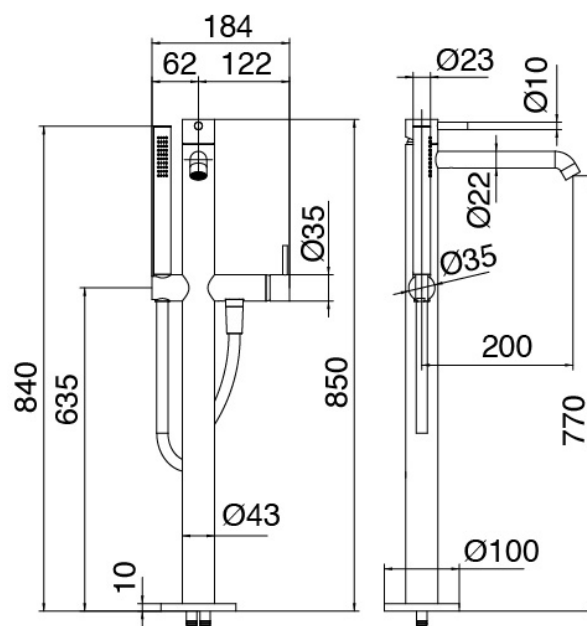

## Modern - Grupo bañera en tubos

Codice kit: 6907 EVT-120

Bateria banera empotrar y ducha de mano – Dos mezclador

## Componenti

### Grupo mezclador con chorro suministrador

Cod: 6907V111A00

Cano banera de columna con ducha de mano

## Parte basta

Cod: 3300B100A00

Cano lavabo de columna - pieza empotrada