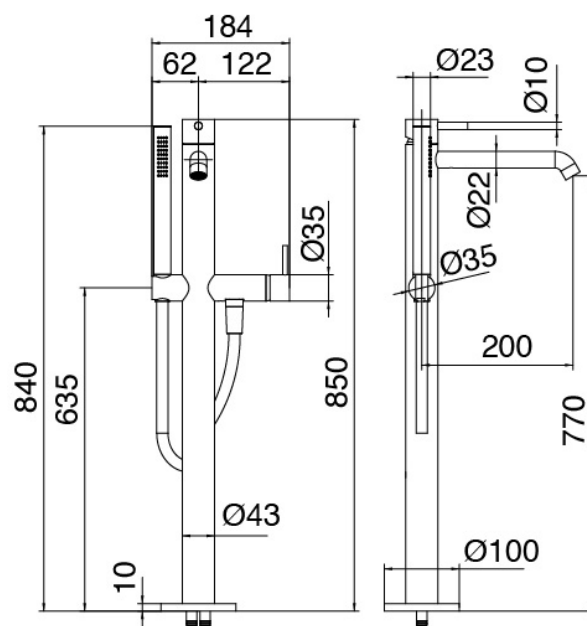

## Modern - Grupo bañera en tubos

Codice kit: 6907 EVT-120

Bateria banera empotrar y ducha de mano – Dos mezclador

## Componenti

### Grupo mezclador con chorro suministrador

Cod: 6907V111A00

Cano banera de columna con ducha de mano

### Parte basta

Cod: 3300B100A00

Cano lavabo de columna - pieza empotrada