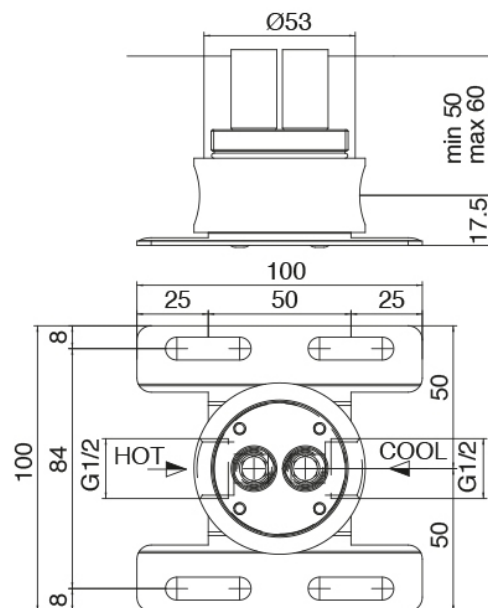

### Grupo mezclador con chorro suministrador

Cod: 6907V111A00

Cano banera de columna con ducha de mano

## Parte basta

Cod: 3300B100A00

Cano lavabo de columna - pieza empotrada