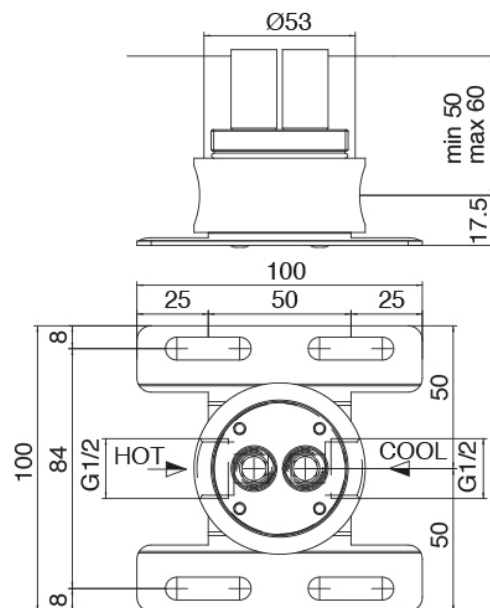

Modern - Grupo bañera en tubos

Codice kit: 6907 EVT-120

Bateria banera empotrar y ducha de mano – Dos mezclador

Componenti

Grupo mezclador con chorro suministrador

Cod: 6907V111A00

Cano banera de columna con ducha de mano

Parte basta

Cod: 3300B100A00

Cano lavabo de columna - pieza empotrada

Finiture disponibles:

finiture speciali su richiesta salvo quantitativi minimi di ordine garantiti

cromo

CRCR

acero satinado