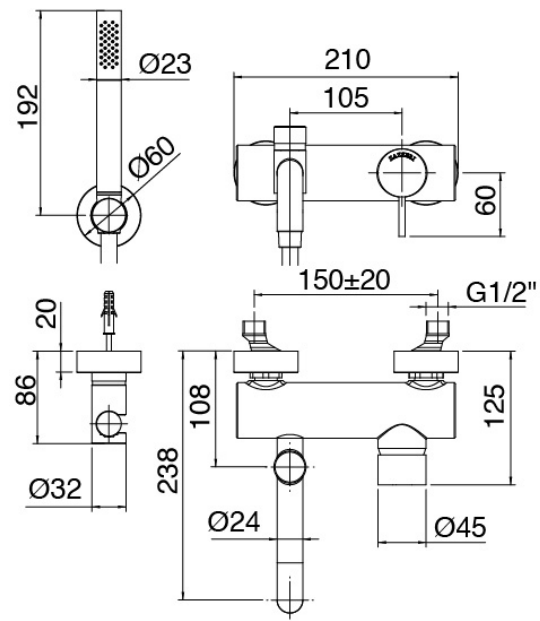

Modern - Bañera exterior en la pared

Codice kit: 6907 EVP-100

Mezclador bañera exterior en la pared – 2 salidas

Componenti

Monomando banera

Cod: 69071400A00

Monomando banera

Finiture disponibili: