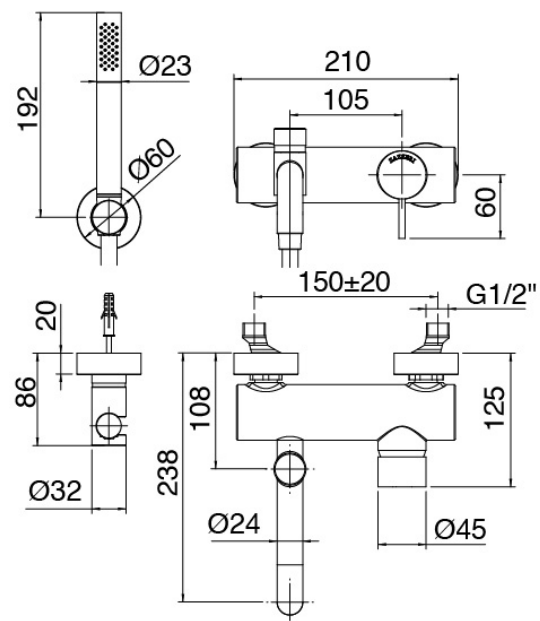

Finiture disponibili:

finiture speciali su richiesta salvo quantitativi minimi di ordine garantiti