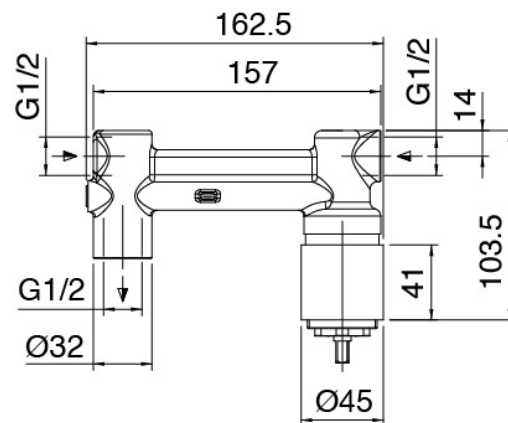

image not found or type unknown http://zazzeri.tesa.com.net/es/wp-content/uploads/2017/04/b3daf2_357a447007

Modern - Mezclador bañera empotrado

Codice kit: 6907 EVI-110

Mezclador bañera empotrado – 2 salidas

Componenti

Grupo mezclador con chorro suministrador

Cod: 6907I401AA0

Bateria banera empotrar - pieza externa

Parte basta

Cod: 2900B113A00

Bateria lavabo de empotrar- pieza empotrada

Finiture disponibili: