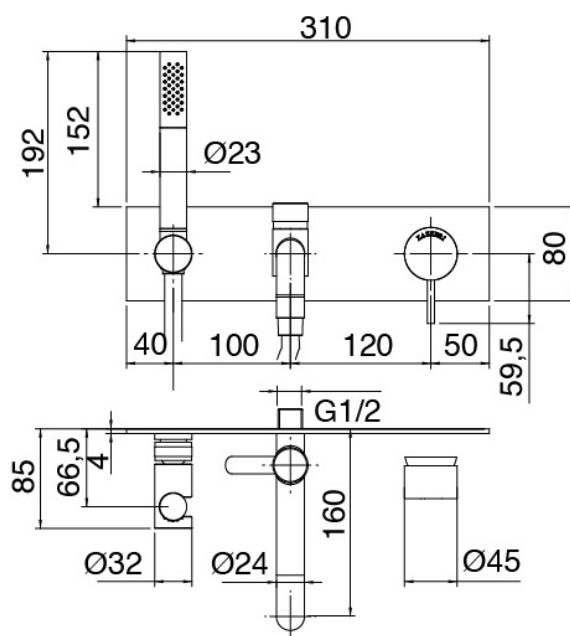

image not found or type unknown http://zazzeri.tesa.com.net/es/wp-content/uploads/2017/04/b3daf2_357a447007

Modern - Mezclador bañera empotrado

Codice kit: 6907 EVI-110

Mezclador bañera empotrado – 2 salidas

Componenti

Grupo mezclador con chorro suministrador

Cod: 6907I401AA0

Bateria banera empotrar - pieza externa

Parte basta

Cod: 2900B113A00

Bateria lavabo de empotrar- pieza empotrada

Finiture disponibili: