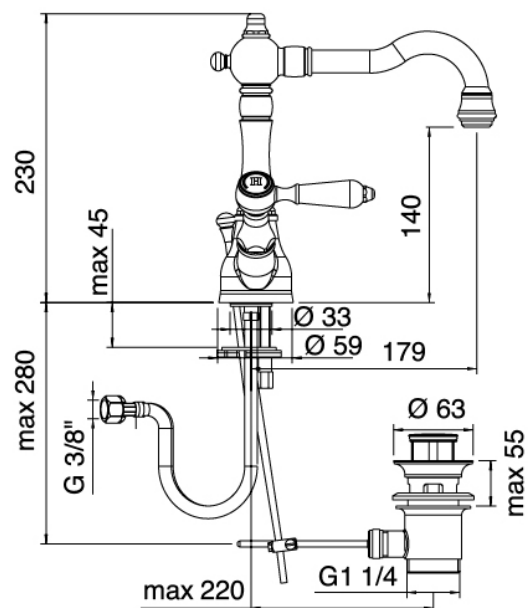

Classic - Grifo de lavabo tradicional

Codice kit: 5502 RLX-020

Lavabo tradicional de un solo orificio con pico giratorio con desagüe

Componenti

Grifo monomando

Cod: 55023102A00

Monobloc lavabo cano giratorio