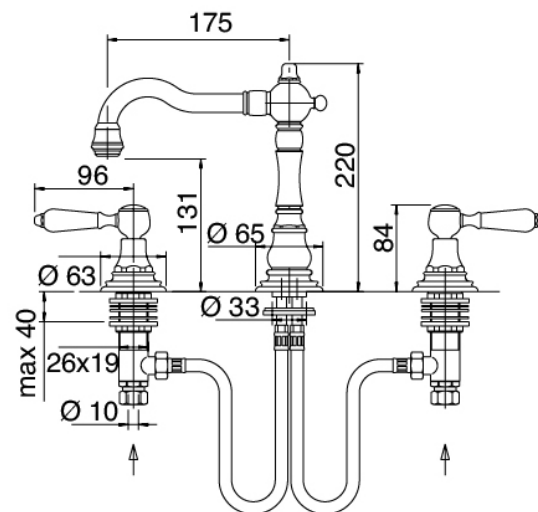

## Classic - Grifo de lavabo tradicional

Codice kit: 5502 BLX-010

Grifo de lavabo tradicional de 3 orificios con pico giratorio con desagüe

### Conjunto de grifos

Cod: 55020102A00

Bateria lavabo cano giratorio