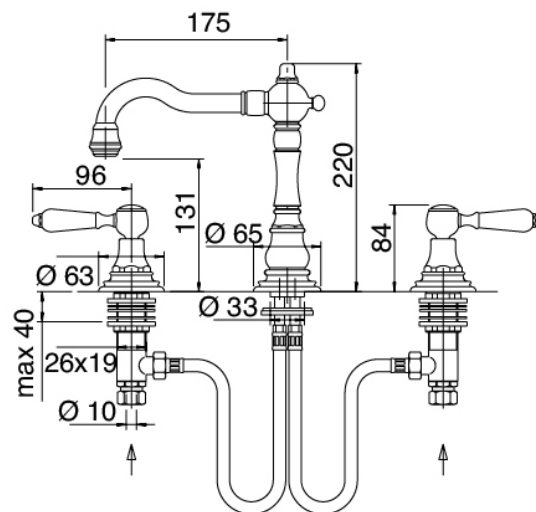

Classic - Grifo de lavabo tradicional

Codice kit: 5502 BLX-010

Grifo de lavabo tradicional de 3 orificios con pico giratorio con desagüe

Componenti

Conjunto de grifos

Cod: 55020102A00

Bateria lavabo cano giratorio