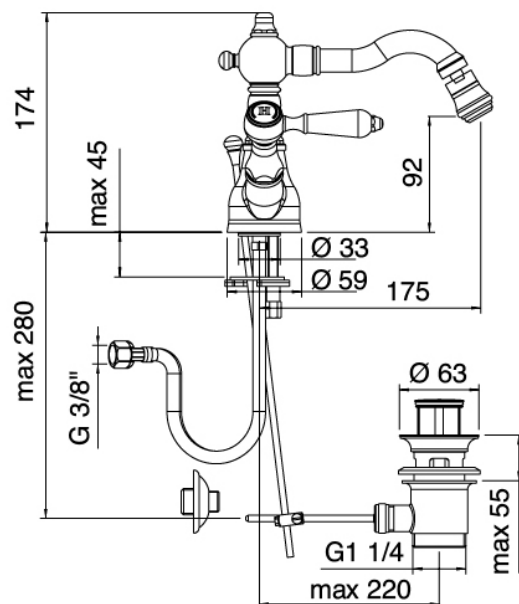

Classic - Bidé tradicional

Codice kit: 5502 RBX-050

Grifería tradicional para bidé con pico giratorio con desagüe

Componenti

Grifo monomando

Cod: 55023201A00

Monobloc bide cano giratorio

Finiture disponibili: