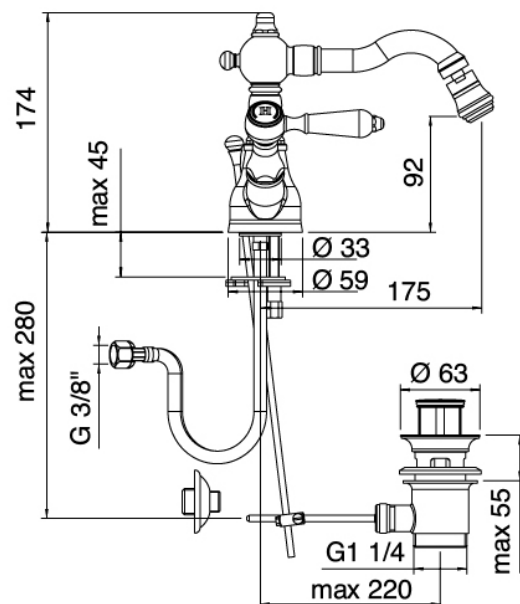

Classic - Bidé tradicional

Codice kit: 5502 RBX-050

Grifería tradicional para bidé con pico giratorio con desagüe

Componenti

Grifo monomando

Cod: 55023201A00

Monobloc bide cano giratorio

Finiture disponibili: