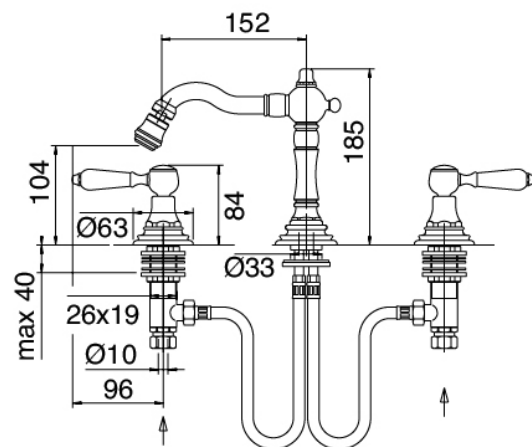

## Classic - Bidé tradicional

Codice kit: 5502 BBX-040

Bidé tradicional de 3 orificios con pico giratorio con desagüe

### Conjunto de grifos

Cod: 55020203A00

Bateria para bide