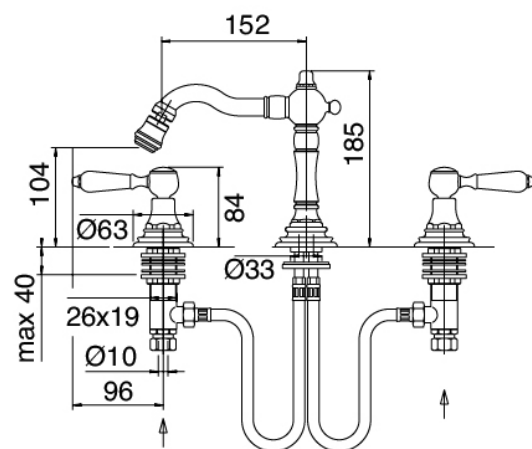

Classic - Bidé tradicional

Codice kit: 5502 BBX-040

Bidé tradicional de 3 orificios con pico giratorio con desagüe

Componenti

Conjunto de grifos

Cod: 55020203A00

Bateria para bide

Finiture disponibili: