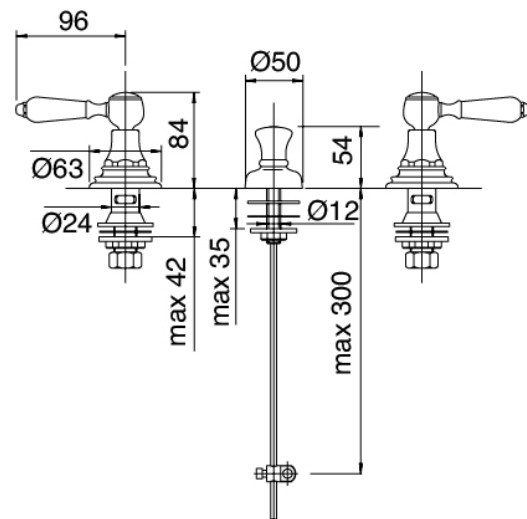

image not found or type unknown http://zazzeri.tesa.com.net/es/wp-content/uploads/2017/04/b3daf2_357a447007

Classic - Bidé tradicional

Codice kit: 5502 BBX-030

Bidé tradicional de chorro de agua con desagüe

Componenti

Conjunto de grifos

Cod: 55020201A00

Bateria para bide

Finiture disponibili:

finiture speciali su richiesta salvo quantitativi minimi di ordine garantiti

cromo

CRCR