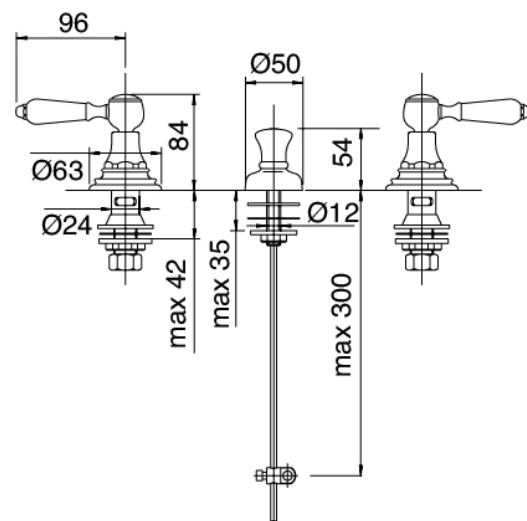

Classic - Bidé tradicional

Codice kit: 5502 BBX-030

Bidé tradicional de chorro de agua con desagüe

Componenti

Conjunto de grifos

Cod: 55020201A00

Bateria para bide

Finiture disponibili: