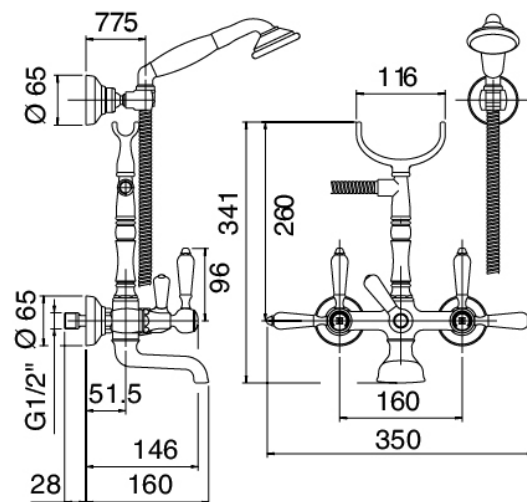

## Classic - Bañera exterior en la pared

Codice kit: 5502 GVP-060

Tradicional bañera exterior en la pared – 2 salidas

## Componenti

### Grupo de churros con chorro suministrador

Cod: 55020401A00

Bateria externa para banera con soporte de pared p/ducha de mano