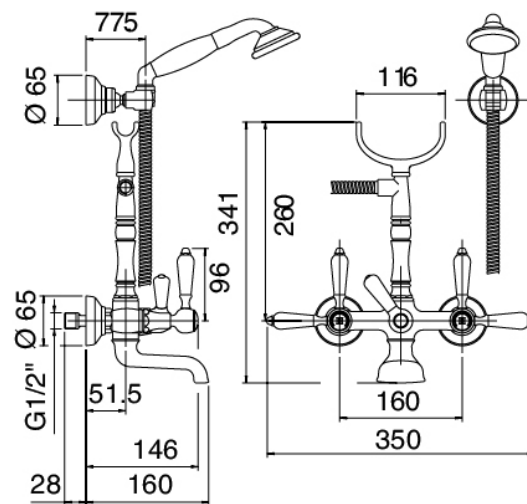

## Classic - Bañera exterior en la pared

Codice kit: 5502 GVP-060

Tradicional bañera exterior en la pared – 2 salidas

## Componenti

### Grupo de churros con chorro suministrador

Cod: 55020401A00

Bateria externa para banera con soporte de pared p/ducha de mano