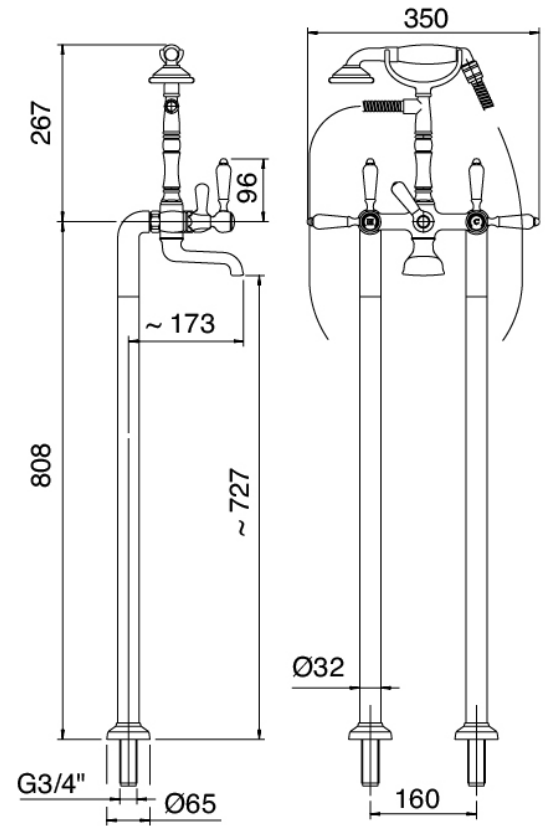

Classic - Grupo bañera en tubos

Codice kit: 5502 GVE-070

Tradicionales grupo bañera en tubos – 2 salidas

Componenti

Grupo de churros con chorro suministrador

Cod: 55020450A00

Unidad externa para banera montada sobre tubos