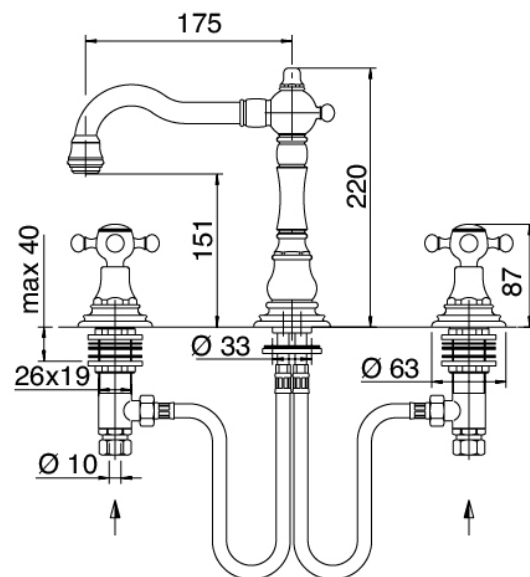

Classic - Grifo de lavabo tradicional

Codice kit: 5501 BLX-010

Grifo de lavabo tradicional de 3 orificios con pico giratorio con desagüe

Componenti

Conjunto de grifos

Cod: 55010102A00

Bateria lavabo cano giratorio