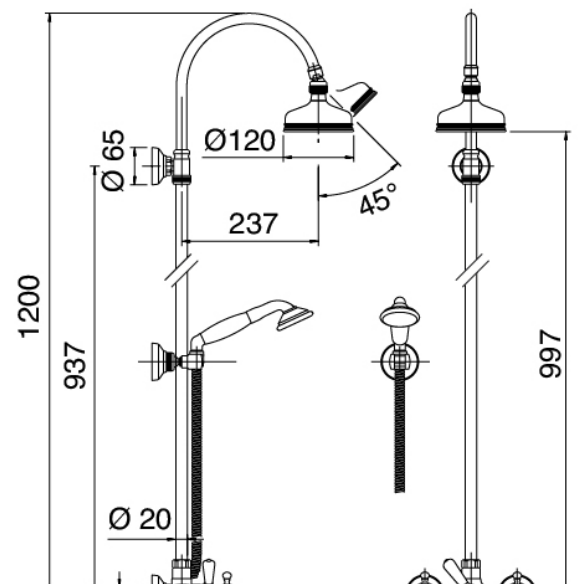

Classic - Groupo ducha exterior

Codice kit: 5501 SDP-100

Ducha exterior tradicional con polo – 2 salidas

Componenti

Grupo de churros con chorro suministrador

Cod: 5501N610A00

Bateria ducha externa con flexible y ducha de mano

Alcachofa de ducha

Cod: 2900SO01A00

Plato ducha

Finiture disponibili:

finiture speciali su richiesta salvo quantitativi minimi di ordine garantiti

cromo

CRCR

brunito