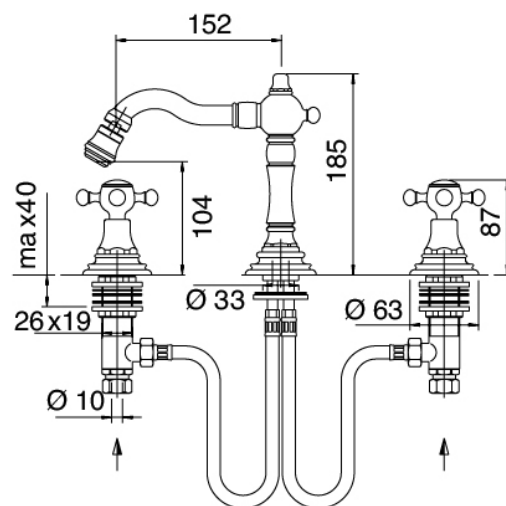

Classic - Bidé tradicional

Codice kit: 5501 BBX-040

Bidé tradicional de 3 orificios con pico giratorio con desagüe

Componenti

Conjunto de grifos

Cod: 55010203A00

Bateria para bide

Finiture disponibili: