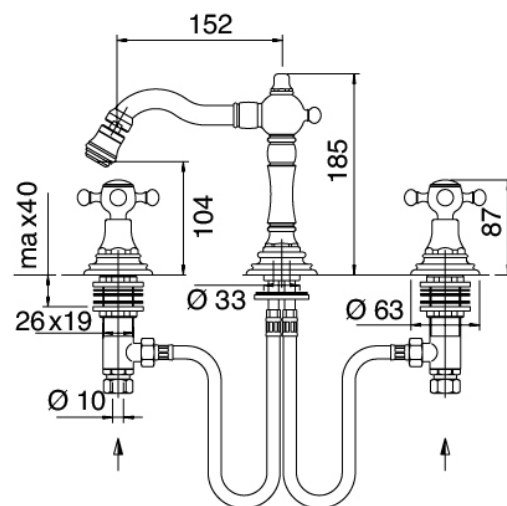

Classic - Bidé tradicional

Codice kit: 5501 BBX-040

Bidé tradicional de 3 orificios con pico giratorio con desagüe

Componenti

Conjunto de grifos

Cod: 55010203A00

Bateria para bide

Finiture disponibili: