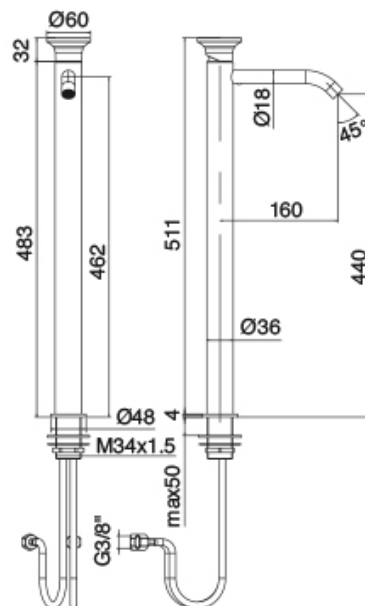

image not found or type unknown http://zazzeri.tesa.com.net/es/wp-content/uploads/2017/04/b3daf2_357a447007

Modern - Monomando lavabo

Codice kit: 2702 MLX-020

Monomando lavabo sin desague

Componenti

Mezclador monomando

Cod: 27021099A00

Monomando lavabo sin desague - L160 x H440 mm

Disco manilla

Cod: 2700PA01A00

Disco pomo grifo lavabo/bidet

Finiture disponibili:

finiture speciali su richiesta salvo quantitativi minimi di ordine garantiti