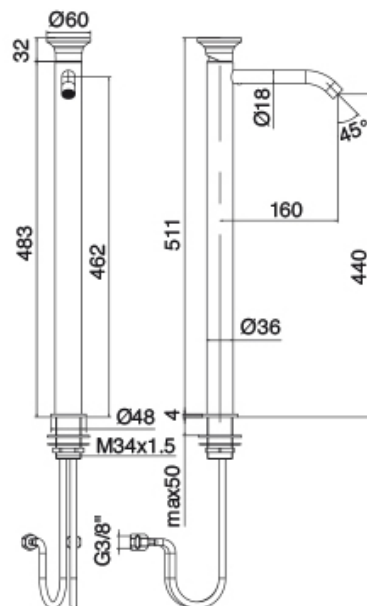

Modern - Monomando lavabo

Codice kit: 2702 MLX-020

Monomando lavabo sin desague

Componenti

Mezclador monomando

Cod: 27021099A00

Monomando lavabo sin desague - L160 x H440 mm

Disco manilla

Cod: 2700PA01A00

Disco pomo grifo lavabo/bidet

Finiture disponibili:

finiture speciali su richiesta salvo quantitativi minimi di ordine garantiti

acero satinado

ASAS

antracite

APAP