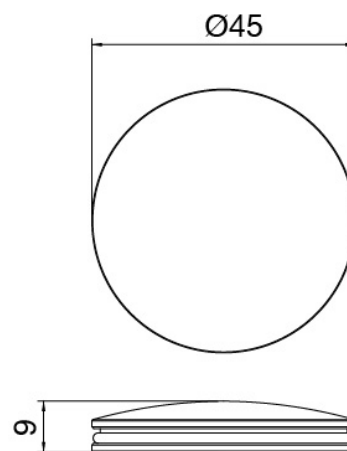

Cod: 27021099A00

Monomando lavabo sin desague - L160 x H440 mm

Disco manilla

Cod: 2700PA01A00

Disco pomo grifo lavabo/bidet

Finiture disponibili:

finiture speciali su richiesta salvo quantitativi minimi di ordine garantiti