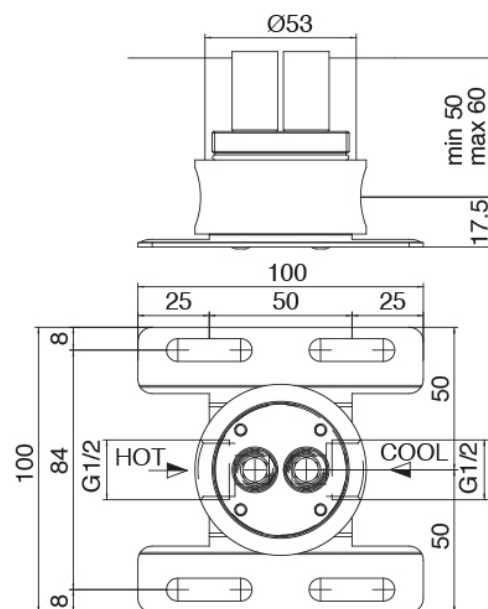

Modern - Monomando lavabo de columna

Codice kit: 2702 MLT-030

Monomando lavabo de columna

Componenti

Parte basta

Cod: 3300B100A00

Cano lavabo de columna - pieza empotrada

Mezclador monomando

Cod: 2702T100A00

Monomando lavabo de columna cano L200 x H1010 mm

Disco manilla

Cod: 2700PA02A00

Disco manilla elementos empotrados

Finiture disponibili:

finiture speciali su richiesta salvo quantitativi minimi di ordine garantiti