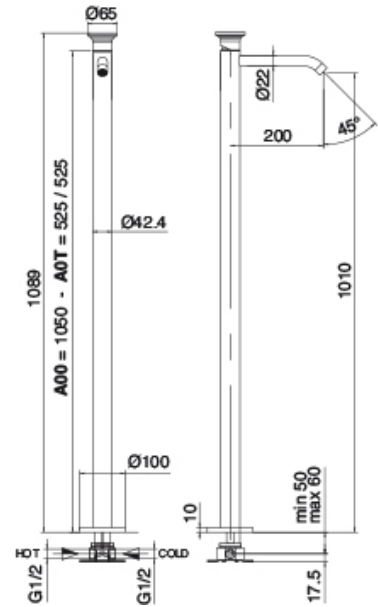

Modern - Monomando lavabo de columna

Codice kit: 2702 MLT-030

Monomando lavabo de columna

Componenti

Parte basta

Cod: 3300B100A00

Cano lavabo de columna - pieza empotrada

Mezclador monomando

Cod: 2702T100A00

Monomando lavabo de columna cano L200 x H1010 mm

Disco manilla

Cod: 2700PA02A00

Disco manilla elementos empotrados

Finiture disponibili:

finiture speciali su richiesta salvo quantitativi minimi di ordine garantiti