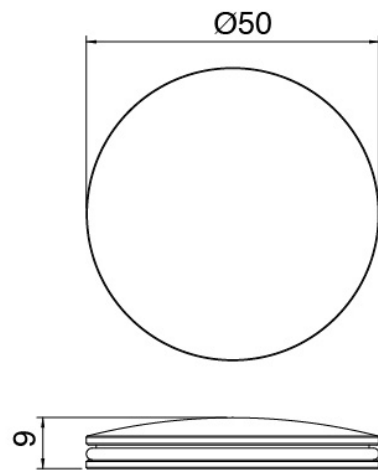

Modern - Monomando lavabo de columna

Codice kit: 2702 MLT-030

Monomando lavabo de columna

Componenti

Parte basta

Cod: 3300B100A00

Cano lavabo de columna - pieza empotrada

Mezclador monomando

Cod: 2702T100A00

Monomando lavabo de columna cano L200 x H1010 mm

Disco manilla

Cod: 2700PA02A00

Disco manilla elementos empotrados

Finiture disponibili:

finiture speciali su richiesta salvo quantitativi minimi di ordine garantiti