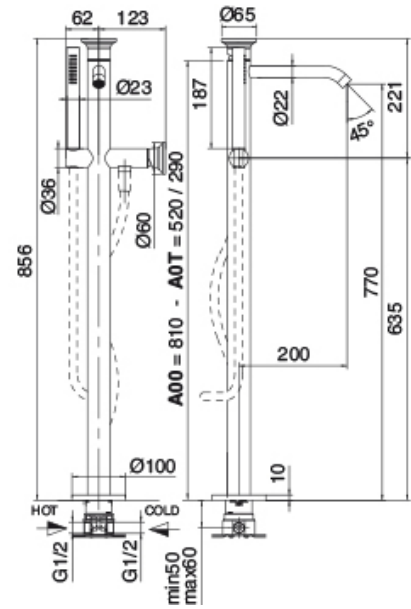

Modern - Grupo bañera en tubos

Codice kit: 2702 EVT-050

Bateria banera empotrar y ducha de mano – Dos mezclador

Componenti

Parte basta

Cod: 3300B100A00

Cano lavabo de columna - pieza empotrada

Grupo mezclador con chorro suministrador

Cod: 2702W110A00

Cano lavabo de columna con Ducha de mano - pieza externa - Dos mezclador

Flexible

Cod: 3300N504A01

Flexible PVC para ducha de mano - Negro - L 1,2m

Disco manilla

Cod: 2700PA01A00

Disco pomo grifo lavabo/bidet

Disco manilla

Cod: 2700PA02A00

Disco manilla elementos empotrados

Finiture disponibili:

finiture speciali su richiesta salvo quantitativi minimi di ordine garantiti

acero satinado

ASAS

antracite