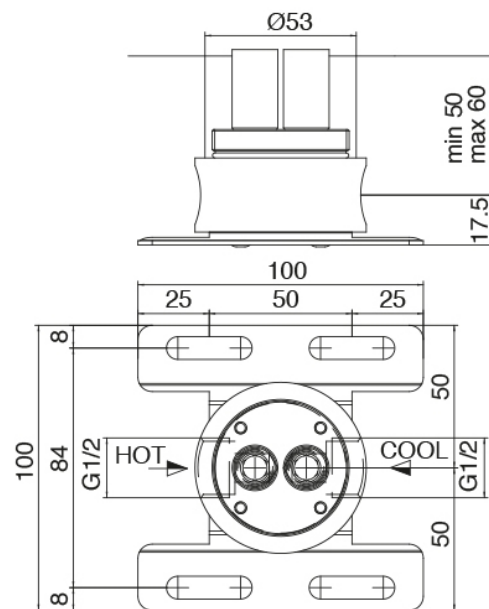

Modern - Grupo bañera en tubos

Codice kit: 2702 EVT-050

Bateria banera empotrar y ducha de mano – Dos mezclador

Componenti

Parte basta

Cod: 3300B100A00

Cano lavabo de columna - pieza empotrada

Grupo mezclador con chorro suministrador

Cod: 2702W110A00

Cano lavabo de columna con Ducha de mano - pieza externa - Dos mezclador

image not found or type unknown <http://zazzeri.tese.com.net/wp-content/uploads/2024/02/3300N504A01.jpg>

Flexible

Cod: 3300N504A01

Flexible PVC para ducha de mano - Negro - L 1,2m

image not found or type unknown <http://zazzeri.tese.com.net/wp-content/uploads/2020/07/2700PA01A00.jpg>

Disco manilla

Cod: 2700PA01A00

Disco pomo grifo lavabo/bidet