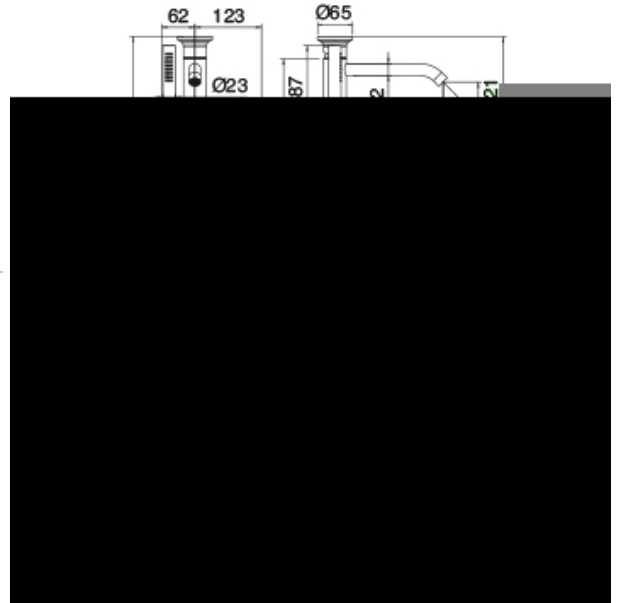

Modern - Grupo bañera en tubos

Codice kit: 2702 EVT-050

Bateria banera empotrar y ducha de mano – Dos mezclador

Componenti

Parte basta

Cod: 3300B100A00

Cano lavabo de columna - pieza empotrada

Grupo mezclador con chorro suministrador

Cod: 2702W110A00

Cano lavabo de columna con Ducha de mano - pieza externa - Dos mezclador

image not found or type unknown <http://zazzeri.tese.com.net/wp-content/uploads/2024/02/3300N504A01.jpg>

Flexible

Cod: 3300N504A01

Flexible PVC para ducha de mano - Negro - L 1,2m

image not found or type unknown <http://zazzeri.tese.com.net/wp-content/uploads/2020/07/2700PA01A00.jpg>

Disco manilla

Cod: 2700PA01A00

Disco pomo grifo lavabo/bidet