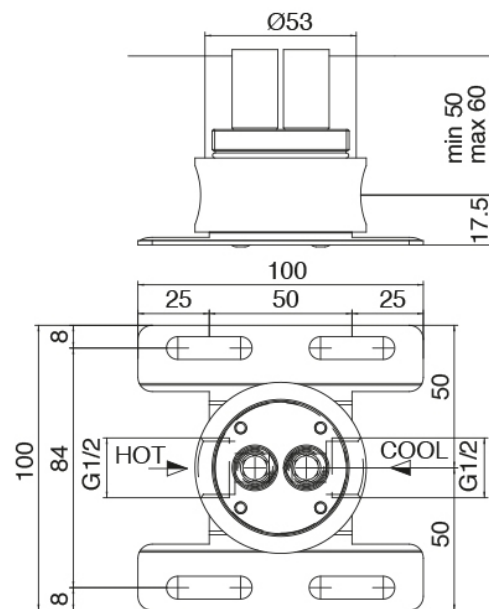

Modern - Grupo bañera en tubos

Codice kit: 2702 EVT-050

Bateria banera empotrar y ducha de mano – Dos mezclador

Componenti

Parte basta

Cod: 3300B100A00

Cano lavabo de columna - pieza empotrada

Grupo mezclador con chorro suministrador

Cod: 2702W110A00

Cano lavabo de columna con Ducha de mano - pieza externa - Dos mezclador

Flexible

Cod: 3300N504A01

Flexible PVC para ducha de mano - Negro - L 1,2m

Disco manilla

Cod: 2700PA01A00

Disco pomo grifo lavabo/bidet

Disco manilla

Cod: 2700PA02A00

Disco manilla elementos empotrados

Finiture disponibili:

finiture speciali su richiesta salvo quantitativi minimi di ordine garantiti

acero satinado

ASAS

antracite