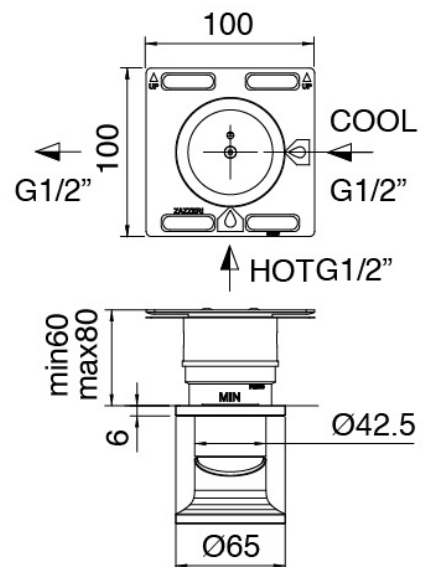

Modern - Monomando lavabo de encimera

Codice kit: 2700 MLX-070

Monomando lavabo de encimera y cano lavabo de techo

Componenti

Parte basta

Cod: 3300B100A00

Cano lavabo de columna - pieza empotrada

Cano lavabo de techo

Cod: 33000110A00

Cano lavabo de techo

Parte basta

Cod: 3300B402A00

Mezclador de ducha empotrado - pieza empotrada

Mezclador monomando

Cod: 2700A402AA0

Mezclador de ducha empotrado - pieza externa

Disco manilla

Cod: 2700PA02A00

Disco manilla elementos empotrados

Finiture disponibili:

finiture speciali su richiesta salvo quantitativi minimi di ordine garantiti

acero satinado

ASAS