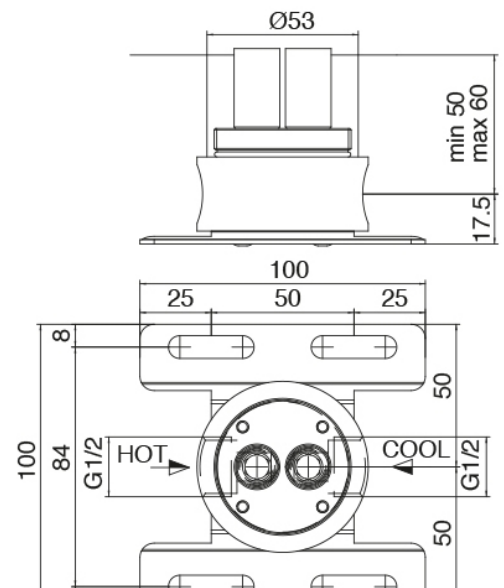

Modern - Monomando lavabo de encimera

Codice kit: 2700 MLX-070

Monomando lavabo de encimera y cano lavabo de techo

Componenti

Parte basta

Cod: 3300B100A00

Cano lavabo de columna - pieza empotrada

Cano lavabo de techo

Cod: 33000110A00

Cano lavabo de techo

Parte basta

Cod: 3300B402A00

Mezclador de ducha empotrado - pieza empotrada

Mezclador monomando

Cod: 2700A402AA0

Mezclador de ducha empotrado - pieza externa

Disco manilla

Cod: 2700PA02A00

Disco manilla elementos empotrados

Finiture disponibili:

finiture speciali su richiesta salvo quantitativi minimi di ordine garantiti

acero satinado

ASAS