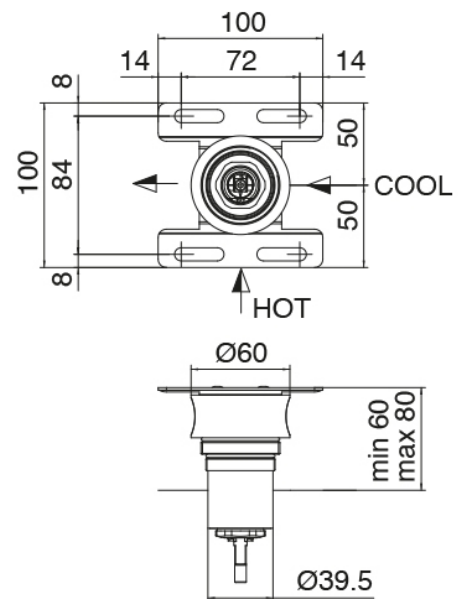

Modern - Monomando lavabo de encimera

Codice kit: 2700 MLX-070

Monomando lavabo de encimera y cano lavabo de techo

Componenti

Parte basta

Cod: 3300B100A00

Cano lavabo de columna - pieza empotrada

Cano lavabo de techo

Cod: 33000110A00

Cano lavabo de techo

Parte basta

Cod: 3300B402A00

Mezclador de ducha empotrado - pieza empotrada

Mezclador monomando

Cod: 2700A402AA0

Mezclador de ducha empotrado - pieza externa

Disco manilla

Cod: 2700PA02A00

Disco manilla elementos empotrados

Finiture disponibili:

finiture speciali su richiesta salvo quantitativi minimi di ordine garantiti

acero satinado

ASAS