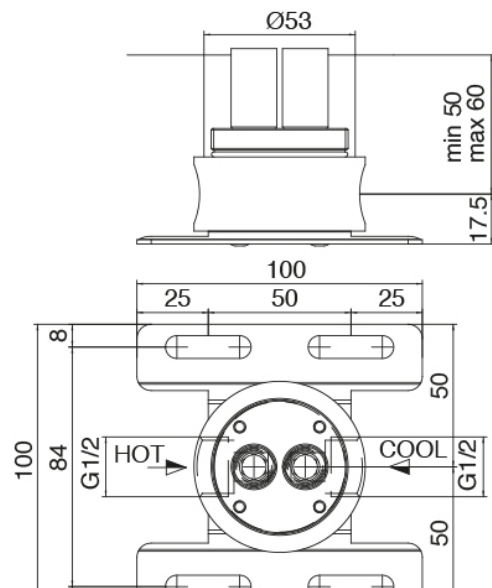

Modern - Monomando lavabo de encimera

Codice kit: 2700 MLX-070

Monomando lavabo de encimera y cano lavabo de techo

Componenti

Parte basta

Cod: 3300B100A00

Cano lavabo de columna - pieza empotrada

Cano lavabo de techo

Cod: 33000110A00

Cano lavabo de techo

Parte basta

Cod: 3300B402A00

Mezclador de ducha empotrado - pieza empotrada

Mezclador monomando

Cod: 2700A402AA0

Mezclador de ducha empotrado - pieza externa

Disco manilla

Cod: 2700PA02A00

Disco manilla elementos empotrados

Finiture disponibili:

finiture speciali su richiesta salvo quantitativi minimi di ordine garantiti

acero satinado

ASAS