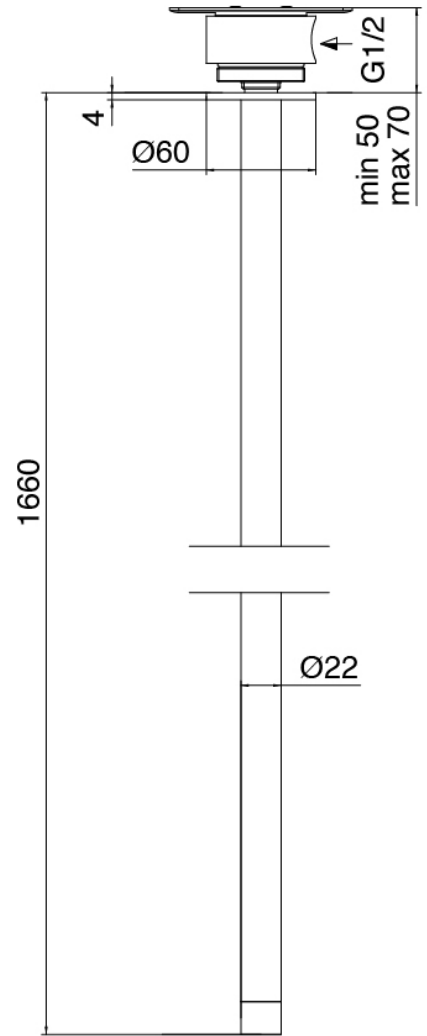

Modern - Monomando lavabo de encimera

Codice kit: 2700 MLX-070

Monomando lavabo de encimera y cano lavabo de techo

Componenti

Parte basta

Cod: 3300B100A00

Cano lavabo de columna - pieza empotrada

Cano lavabo de techo

Cod: 33000110A00

Cano lavabo de techo

Parte basta

Cod: 3300B402A00

Mezclador de ducha empotrado - pieza empotrada

Mezclador monomando

Cod: 2700A402AA0

Mezclador de ducha empotrado - pieza externa

Disco manilla

Cod: 2700PA02A00

Disco manilla elementos empotrados

Finiture disponibili:

finiture speciali su richiesta salvo quantitativi minimi di ordine garantiti

acero satinado

ASAS