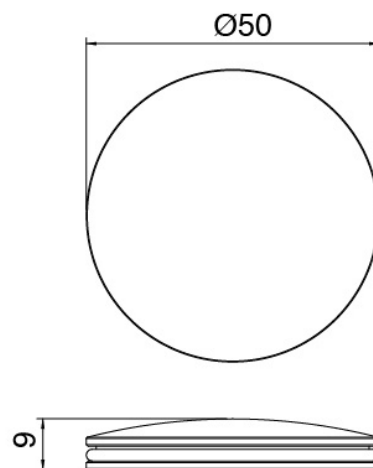

Modern - Monomando lavabo de encimera

Codice kit: 2700 MLX-070

Monomando lavabo de encimera y cano lavabo de techo

Componenti

Parte basta

Cod: 3300B100A00

Cano lavabo de columna - pieza empotrada

Cano lavabo de techo

Cod: 33000110A00

Cano lavabo de techo

Parte basta

Cod: 3300B402A00

Mezclador de ducha empotrado - pieza empotrada

Mezclador monomando

Cod: 2700A402AA0

Mezclador de ducha empotrado - pieza externa

Disco manilla

Cod: 2700PA02A00

Disco manilla elementos empotrados

Finiture disponibili:

finiture speciali su richiesta salvo quantitativi minimi di ordine garantiti

acero satinado

ASAS