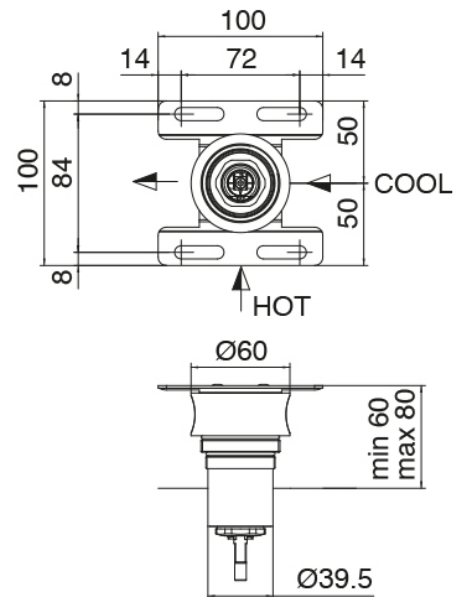

Modern - Monomando lavabo de encimera

Codice kit: 2700 MLX-070

Monomando lavabo de encimera y cano lavabo de techo

Componenti

Parte basta

Cod: 3300B100A00

Cano lavabo de columna - pieza empotrada

Cano lavabo de techo

Cod: 33000110A00

Cano lavabo de techo

Parte basta

Cod: 3300B402A00

Mezclador de ducha empotrado - pieza empotrada

Mezclador monomando

Cod: 2700A402AA0

Mezclador de ducha empotrado - pieza externa

Disco manilla

Cod: 2700PA02A00

Disco manilla elementos empotrados

Finiture disponibili:

finiture speciali su richiesta salvo quantitativi minimi di ordine garantiti

acero satinado

ASAS