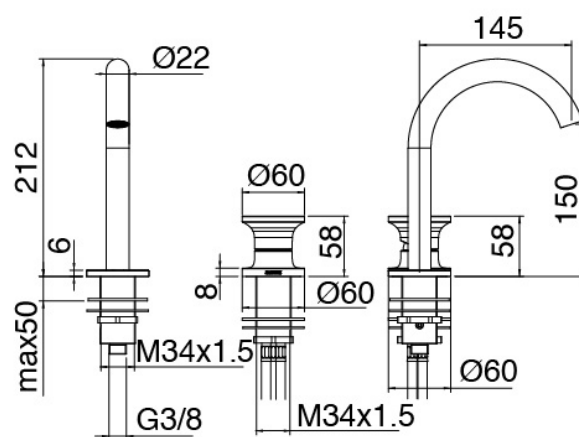

Modern - Monomando lavabo de encimera

Codice kit: 2700 MLX-040

Monomando lavabo cano giratorio

Componenti

Mezclador monomando

Cod: 27001108A02

Monomando lavabo cano giratorio - 145 x H150mm

Disco manilla

Cod: 2700PA01A00

Disco pomo grifo lavabo/bidet

Finiture disponibili:

finiture speciali su richiesta salvo quantitativi minimi di ordine garantiti

acero satinado

ASAS