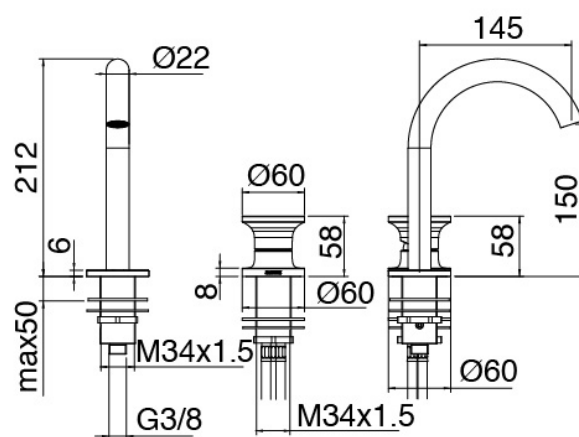

## Modern - Monomando lavabo de encimera

Codice kit: 2700 MLX-040

Monomando lavabo cano giratorio

## Componenti

### Mezclador monomando

Cod: 27001108A02

Monomando lavabo cano giratorio - 145 x H150mm

### Disco manilla

---

Cod: 2700PA01A00

Disco pomo grifo lavabo/bidet