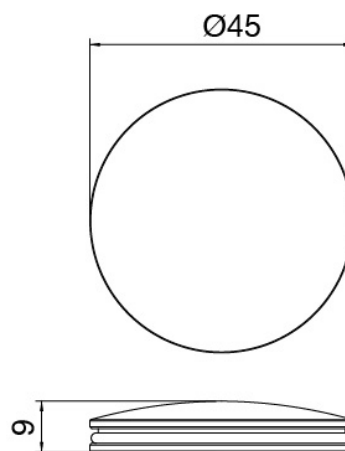

Disco manilla

Cod: 2700PA01A00

Disco pomo grifo lavabo/bidet

Finiture disponibili:

---

finiture speciali su richiesta salvo quantitativi minimi di ordine garantiti

acero satinado

ASAS