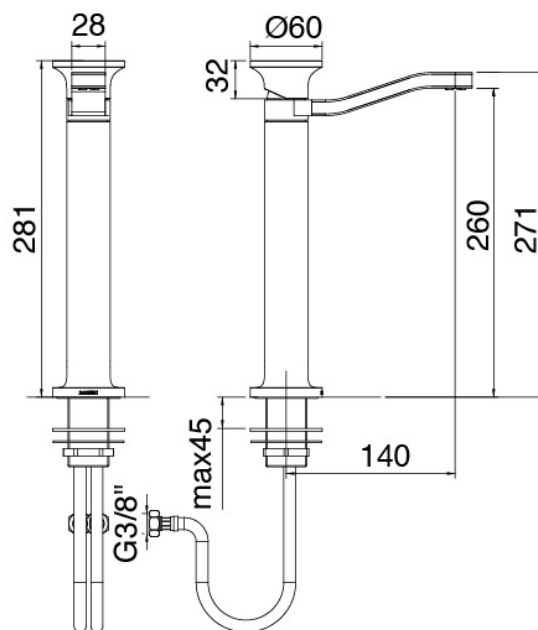

### Modern - Monomando lavabo

Codice kit: 2700 MLX-030

Monomando lavabo sin desague

### Mezclador monomando

Cod: 27001099A00

Monomando lavabo cano giratorio sin desague -  
140xh260mm

### Disco manilla

---

Cod: 2700PA01A00

Disco pomo grifo lavabo/bidet