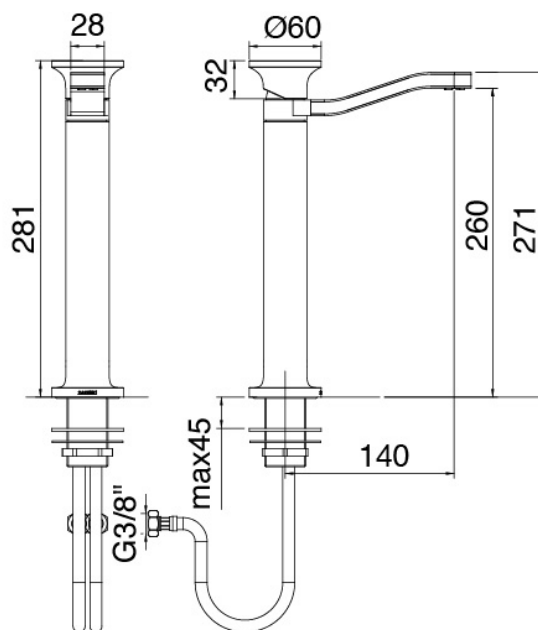

### Modern - Monomando lavabo

Codice kit: 2700 MLX-030

Monomando lavabo sin desague

### Mezclador monomando

Cod: 27001099A00

Monomando lavabo cano giratorio sin desague -  
140xh260mm

### Disco manilla

---

Cod: 2700PA01A00

Disco pomo grifo lavabo/bidet