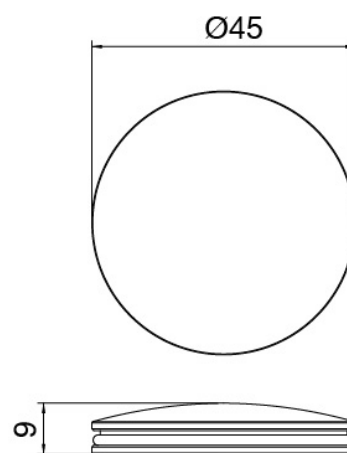

Disco manilla

Cod: 2700PA01A00

Disco pomo grifo lavabo/bidet

Finiture disponibili:

---

finiture speciali su richiesta salvo quantitativi minimi di ordine garantiti

acero satinado

ASAS