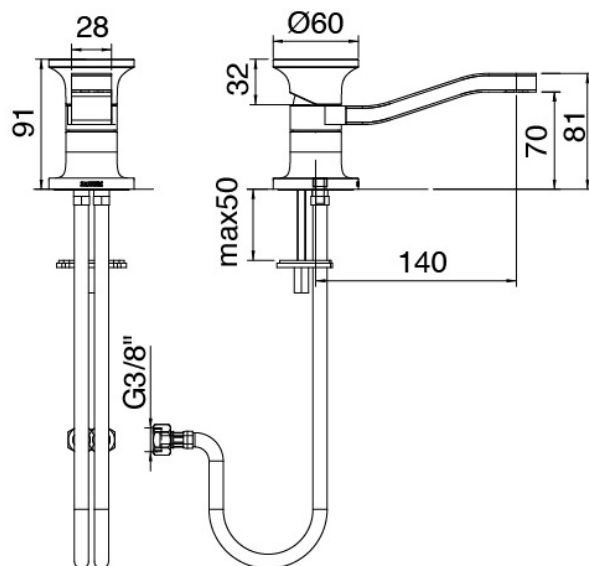

image not found or type unknown http://zazzeri.tesa.com.net/es/wp-content/uploads/2017/04/b3daf2_357a447007

Modern - Monomando lavabo

Codice kit: 2700 MLX-020

Monomando lavabo sin desague

Componenti

Mezclador monomando

Cod: 27001096A00

Monomando lavabo cano giratorio sin desague -
140xh70mm

Disco manilla

Cod: 2700PA01A00

Disco pomo grifo lavabo/bidet

Finiture disponibili:

finiture speciali su richiesta salvo quantitativi minimi di ordine garantiti