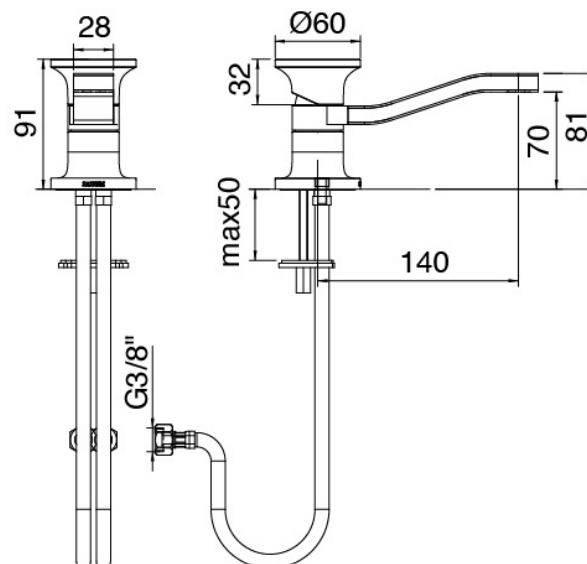

## Modern - Monomando lavabo

Codice kit: 2700 MLX-020

Monomando lavabo sin desague

## Componenti

### Mezclador monomando

Cod: 27001096A00

Monomando lavabo cano giratorio sin desague -  
140xh70mm

### Disco manilla

---

Cod: 2700PA01A00

Disco pomo grifo lavabo/bidet