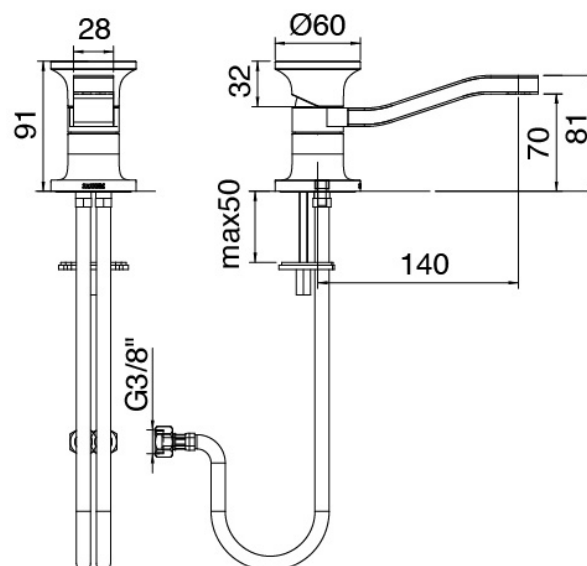

image not found or type unknown http://zazzeri.tesa.com.net/es/wp-content/uploads/2017/04/b3daf2_357a447007

Modern - Monomando lavabo

Codice kit: 2700 MLX-020

Monomando lavabo sin desague

Componenti

Mezclador monomando

Cod: 27001096A00

Monomando lavabo cano giratorio sin desague -
140xh70mm

Disco manilla

Cod: 2700PA01A00

Disco pomo grifo lavabo/bidet

Finiture disponibili:

finiture speciali su richiesta salvo quantitativi minimi di ordine garantiti