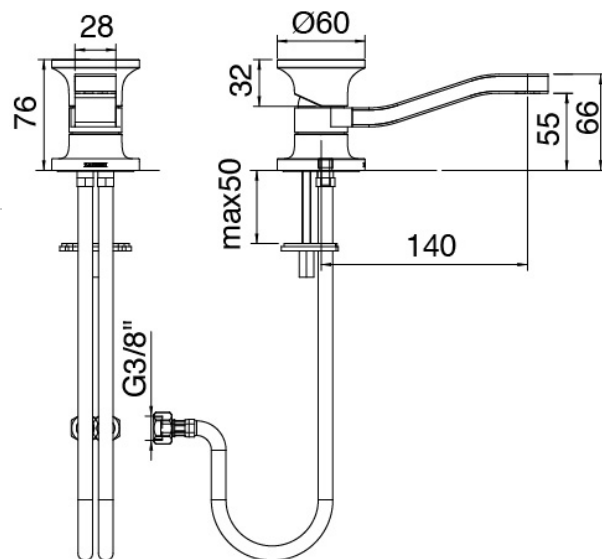

## Modern - Monomando lavabo

Codice kit: 2700 MLX-010

Monomando lavabo sin desague

## Componenti

### Mezclador monomando

Cod: 27001106A00

Monomando lavabo cano giratorio sin desague -  
145xh55mm

### Disco manilla

---

Cod: 2700PA01A00

Disco pomo grifo lavabo/bidet