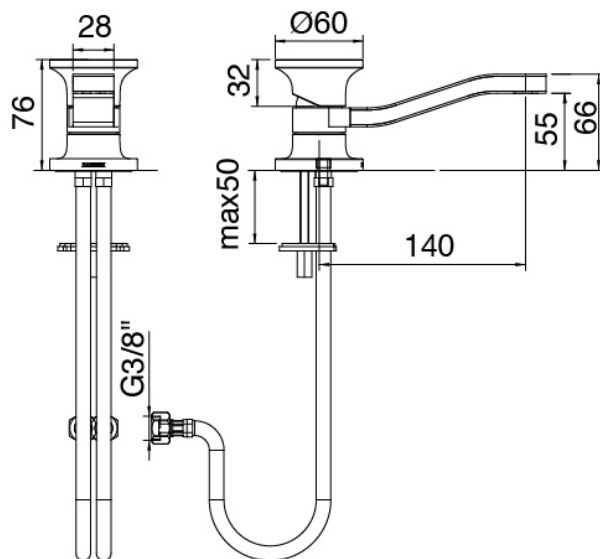

## Modern - Monomando lavabo

Codice kit: 2700 MLX-010

Monomando lavabo sin desague

## Componenti

### Mezclador monomando

Cod: 27001106A00

Monomando lavabo cano giratorio sin desague -  
145xh55mm

### Disco manilla

---

Cod: 2700PA01A00

Disco pomo grifo lavabo/bidet