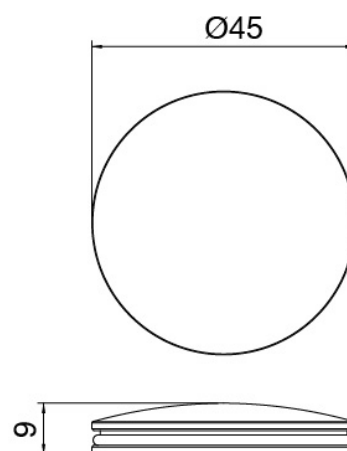

Disco manilla

Cod: 2700PA01A00

Disco pomo grifo lavabo/bidet

Finiture disponibili:

---

finiture speciali su richiesta salvo quantitativi minimi di ordine garantiti

acero satinado

ASAS