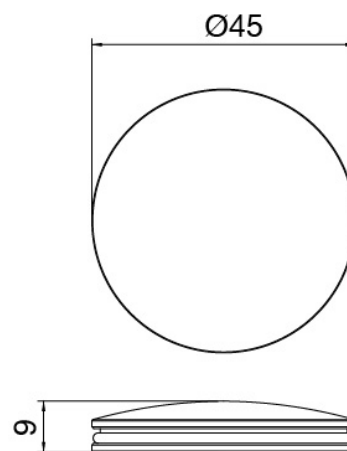

Disco manilla

Cod: 2700PA01A00

Disco pomo grifo lavabo/bidet

Finiture disponibili:

---

finiture speciali su richiesta salvo quantitativi minimi di ordine garantiti

acero satinado

ASAS